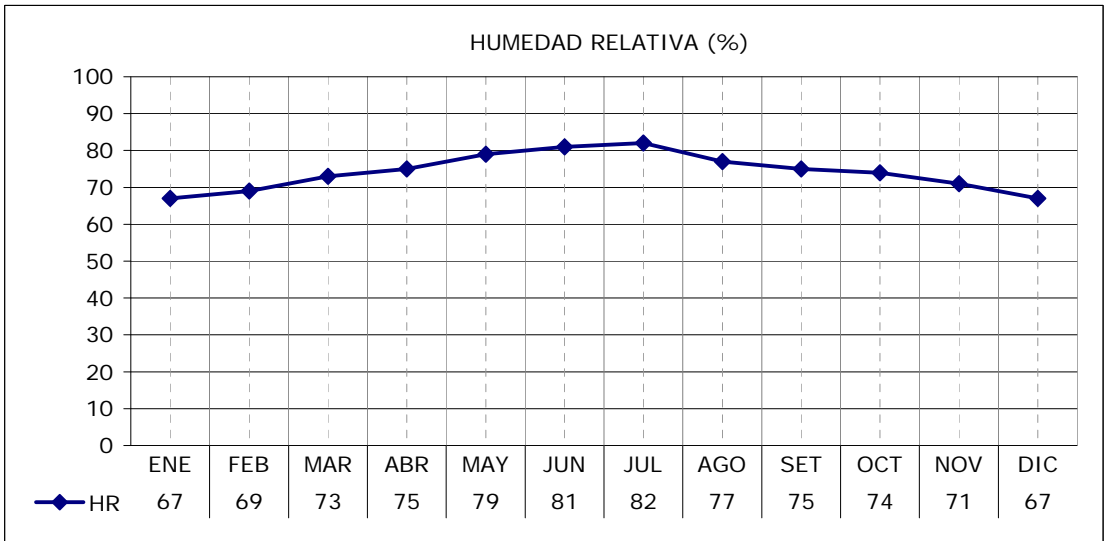

ESTACION	PROVINCIA
AEROPARQUE	CAPITAL FEDERAL

LATITUD	LONGITUD	ASNMM
34.57	58.42	6

REGION BIOAMBIENTAL
IIIB

ESTACION	PROVINCIA
AEROPARQUE	CAPITAL FEDERAL

LATITUD	LONGITUD	ASNM
34.57	58.42	6

REGION BIOAMBIENTAL
IIIB