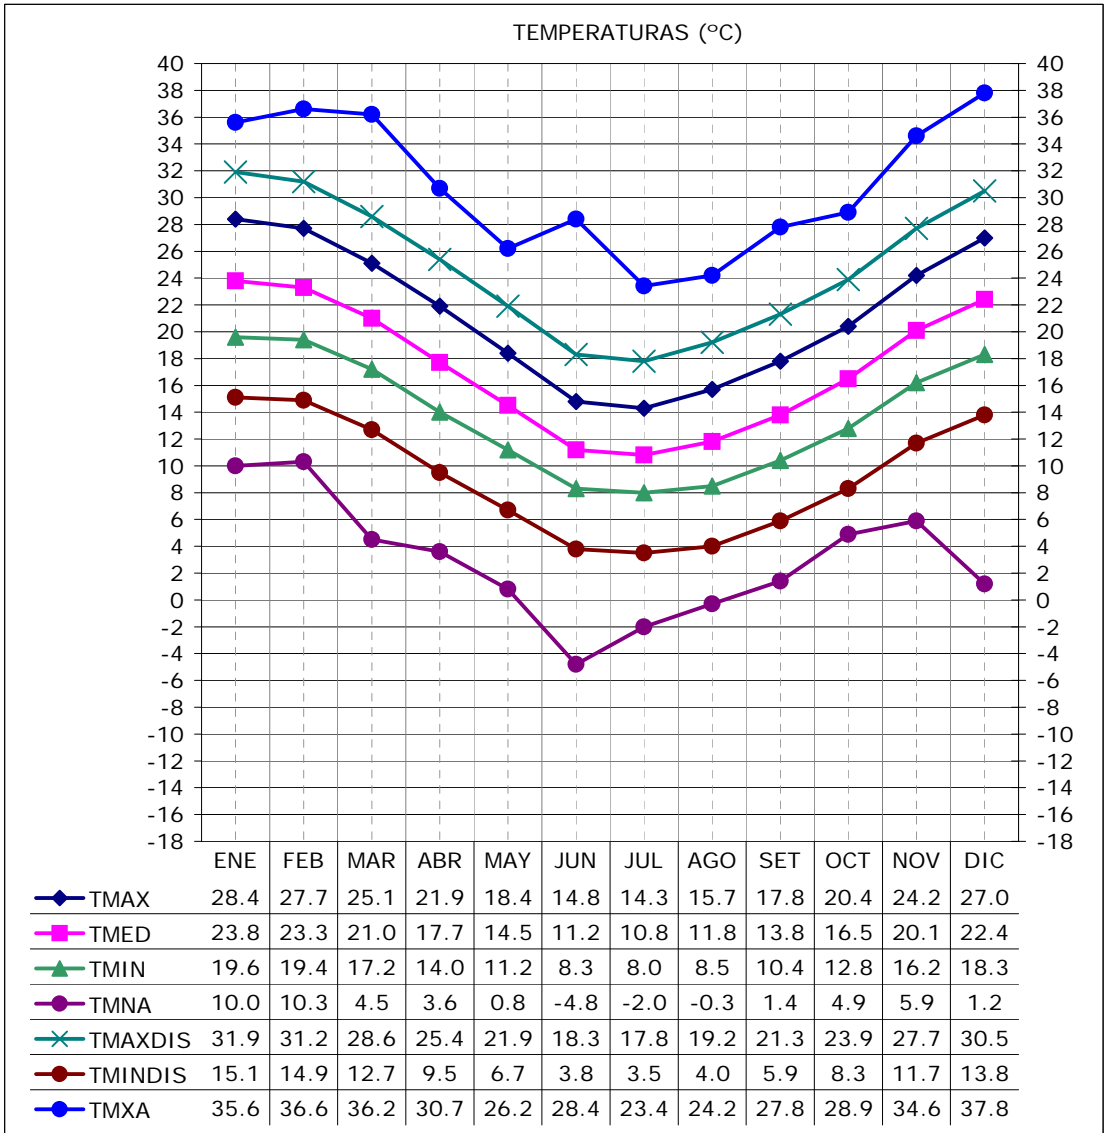

ESTACION	PROVINCIA
AEROPARQUE	CAPITAL FEDERAL

LATITUD	LONGITUD	ASNMM
34.57	58.42	6

REGION BIOAMBIENTAL
IIIB

ESTACION	PROVINCIA
AEROPARQUE	CAPITAL FEDERAL

LATITUD	LONGITUD	ASNM
34.57	58.42	6

REGION BIOAMBIENTAL
IIIB