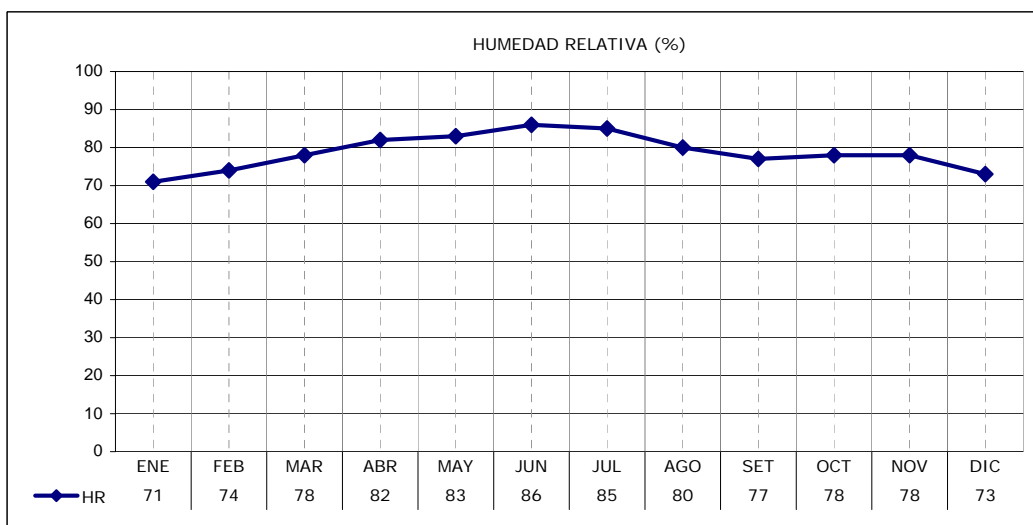

ESTACION	PROVINCIA
AZUL	BUENOS AIRES

LATITUD	LONGITUD	ASNM
36.75	59.83	132

REGION BIOAMBIENTAL
IVC

ESTACION	PROVINCIA
AZUL	BUENOS AIRES

LATITUD	LONGITUD	ASNM
36.75	59.83	132

REGION
BIOAMBIENTAL
IVC