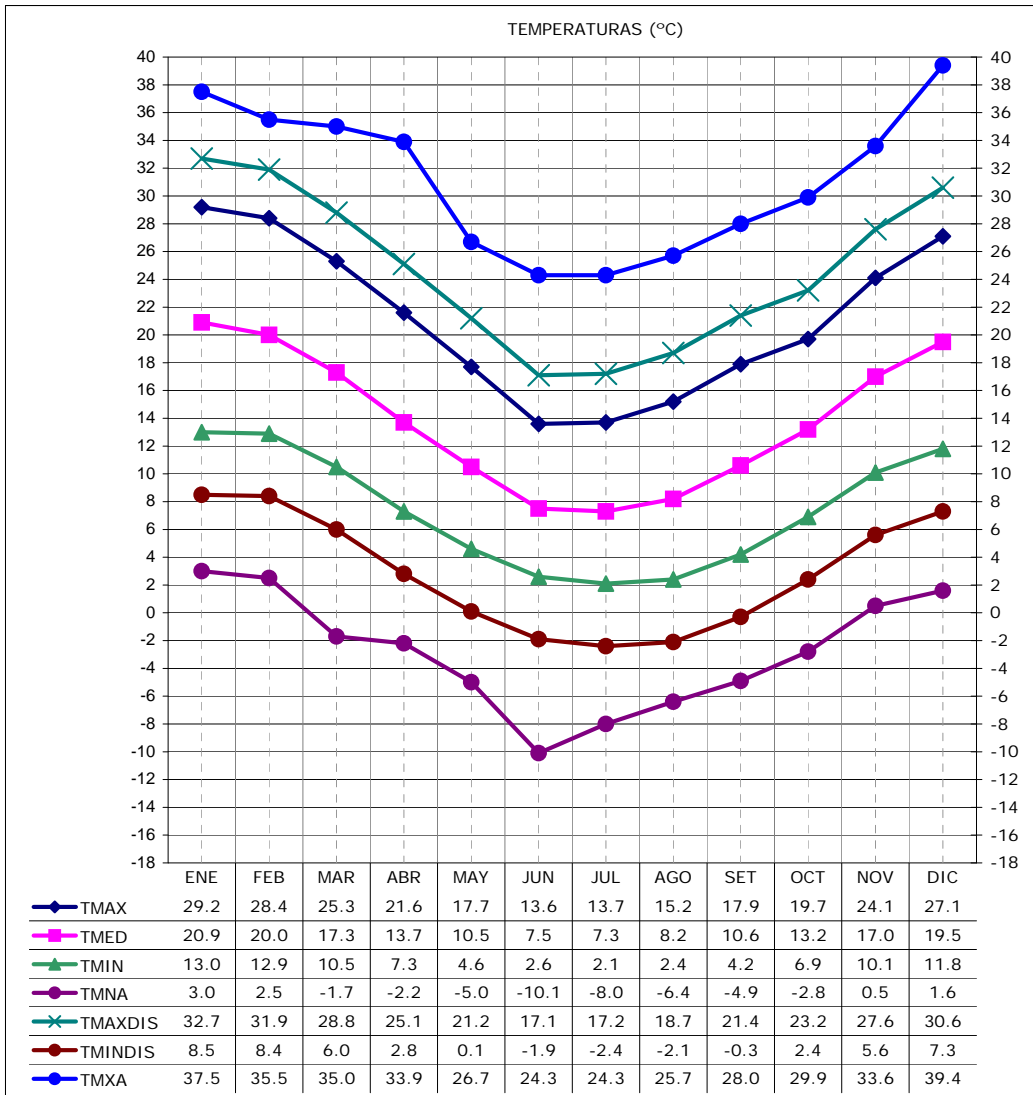

ESTACION	PROVINCIA
AZUL	BUENOS AIRES

LATITUD	LONGITUD	ASNM
36.75	59.83	132

REGION BIOAMBIENTAL
IVC

ESTACION	PROVINCIA
AZUL	BUENOS AIRES

LATITUD	LONGITUD	ASNM
36.75	59.83	132

REGION
BIOAMBIENTAL
IVC