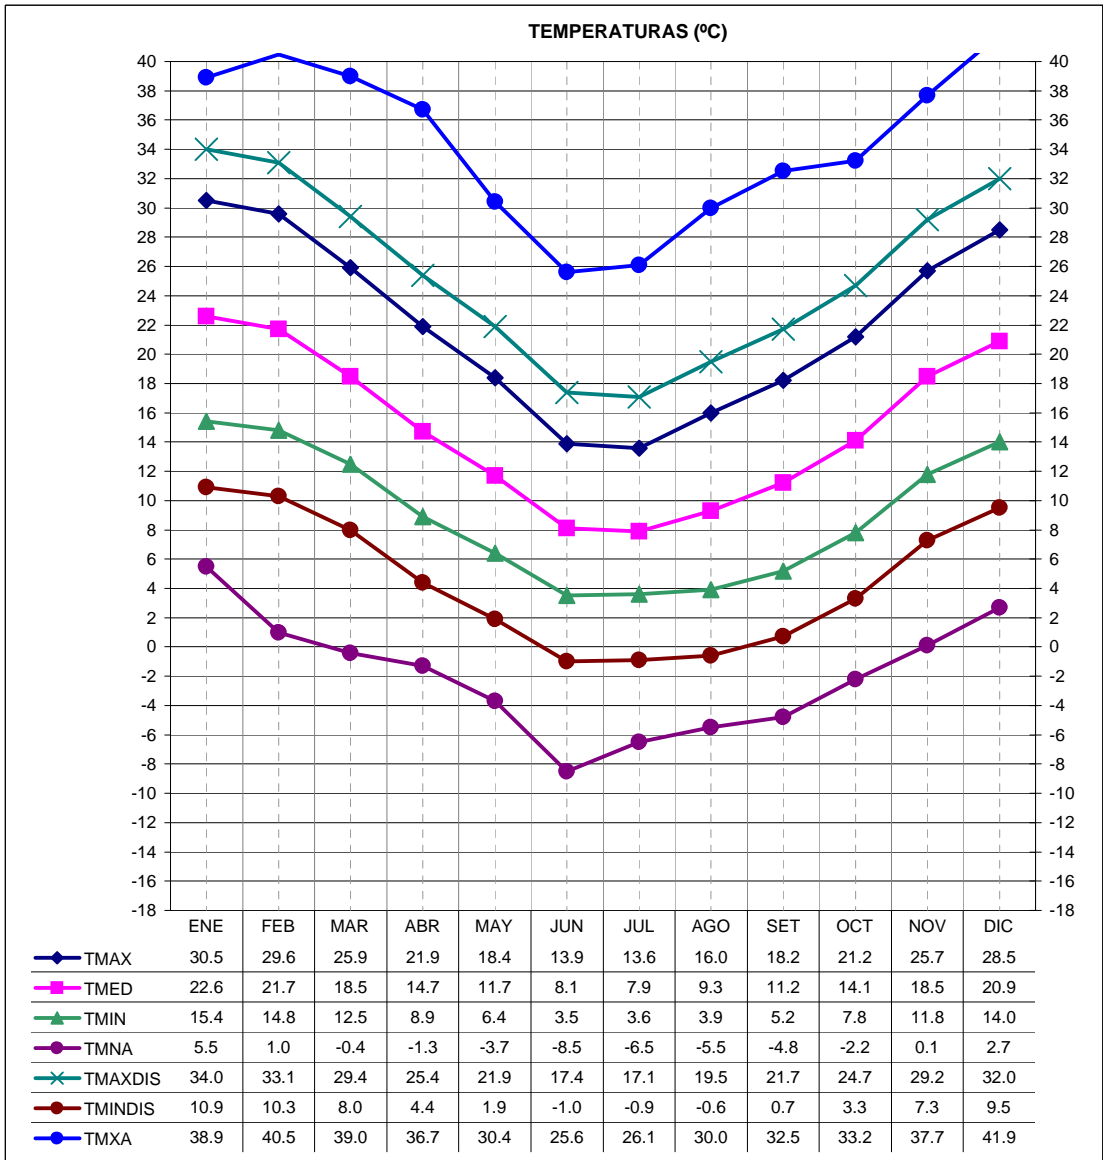

<b>ESTACION</b>	<b>PROVINCIA</b>
BAHIA BLANCA	BUENOS AIRES

<b>LATITUD</b>	<b>LONGITUD</b>	<b>ASNM</b>
38.73	62.18	83

<b>REGION BIOAMBIENTAL</b>
IVC

ESTACION	PROVINCIA
BAHIA BLANCA	BUENOS AIRES

LATITUD	LONGITUD	ASNM
38.73	62.18	83