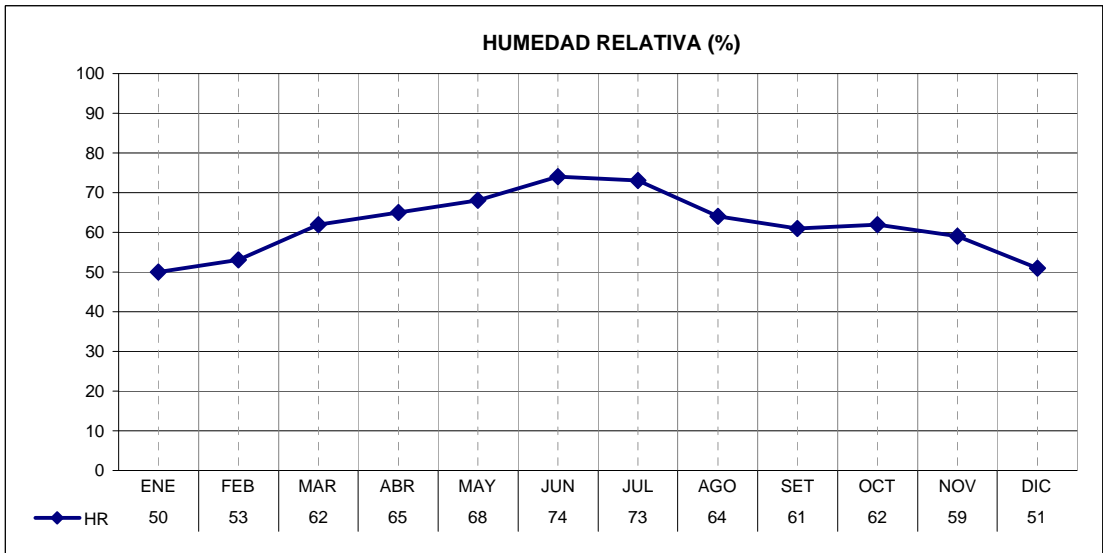

<b>ESTACION</b>	<b>PROVINCIA</b>
BAHIA BLANCA	BUENOS AIRES

<b>LATITUD</b>	<b>LONGITUD</b>	<b>ASNM</b>
38.73	62.18	83

<b>REGION BIOAMBIENTAL</b>
IVC

ESTACION	PROVINCIA
BAHIA BLANCA	BUENOS AIRES

LATITUD	LONGITUD	ASNM
38.73	62.18	83