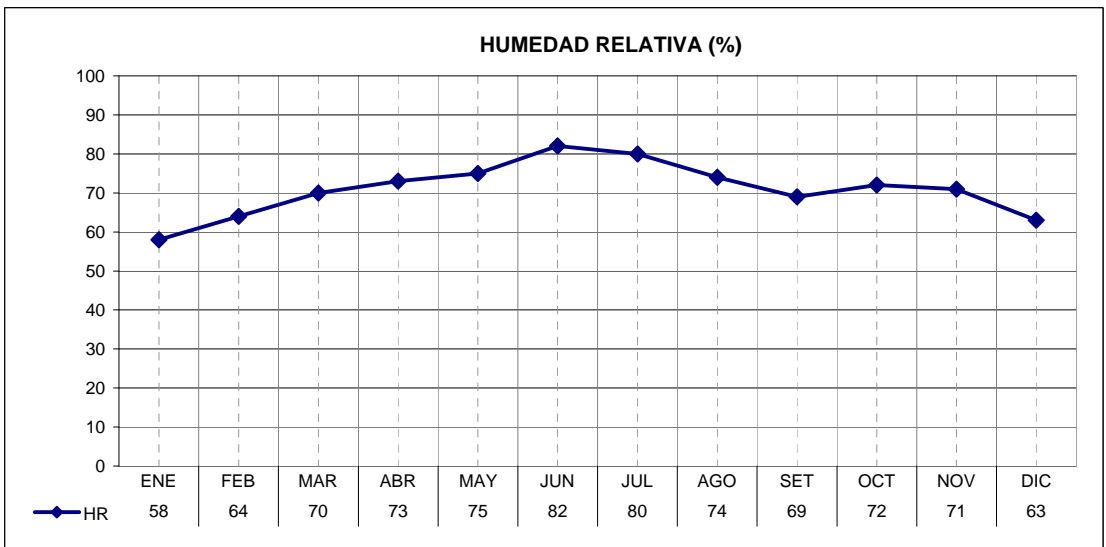

ESTACION	PROVINCIA
BARROW	BUENOS AIRES

LATITUD	LONGITUD	ASNM
38.32	60.25	120

REGION BIOAMBIENTAL
IVC

ESTACION	PROVINCIA
BARROW	BUENOS AIRES

LATITUD	LONGITUD	ASN
38.32	60.25	120

REGION BIOAMBIENTAL
IVC