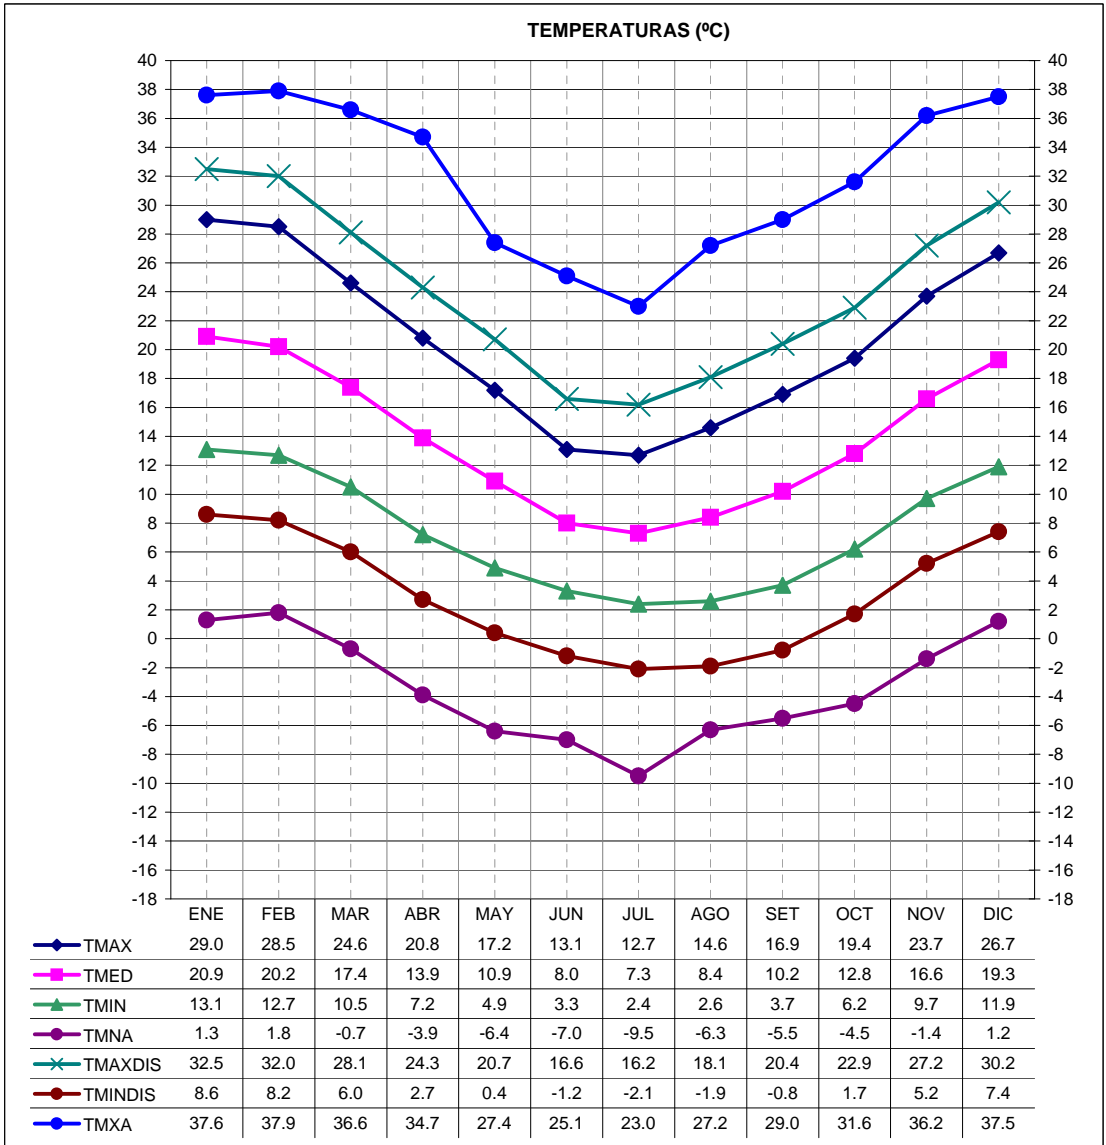

ESTACION	PROVINCIA
BARROW	BUENOS AIRES

LATITUD	LONGITUD	ASNM
38.32	60.25	120

REGION BIOAMBIENTAL
IVC

ESTACION	PROVINCIA
BARROW	BUENOS AIRES

LATITUD	LONGITUD	ASN
38.32	60.25	120

REGION BIOAMBIENTAL
IVC