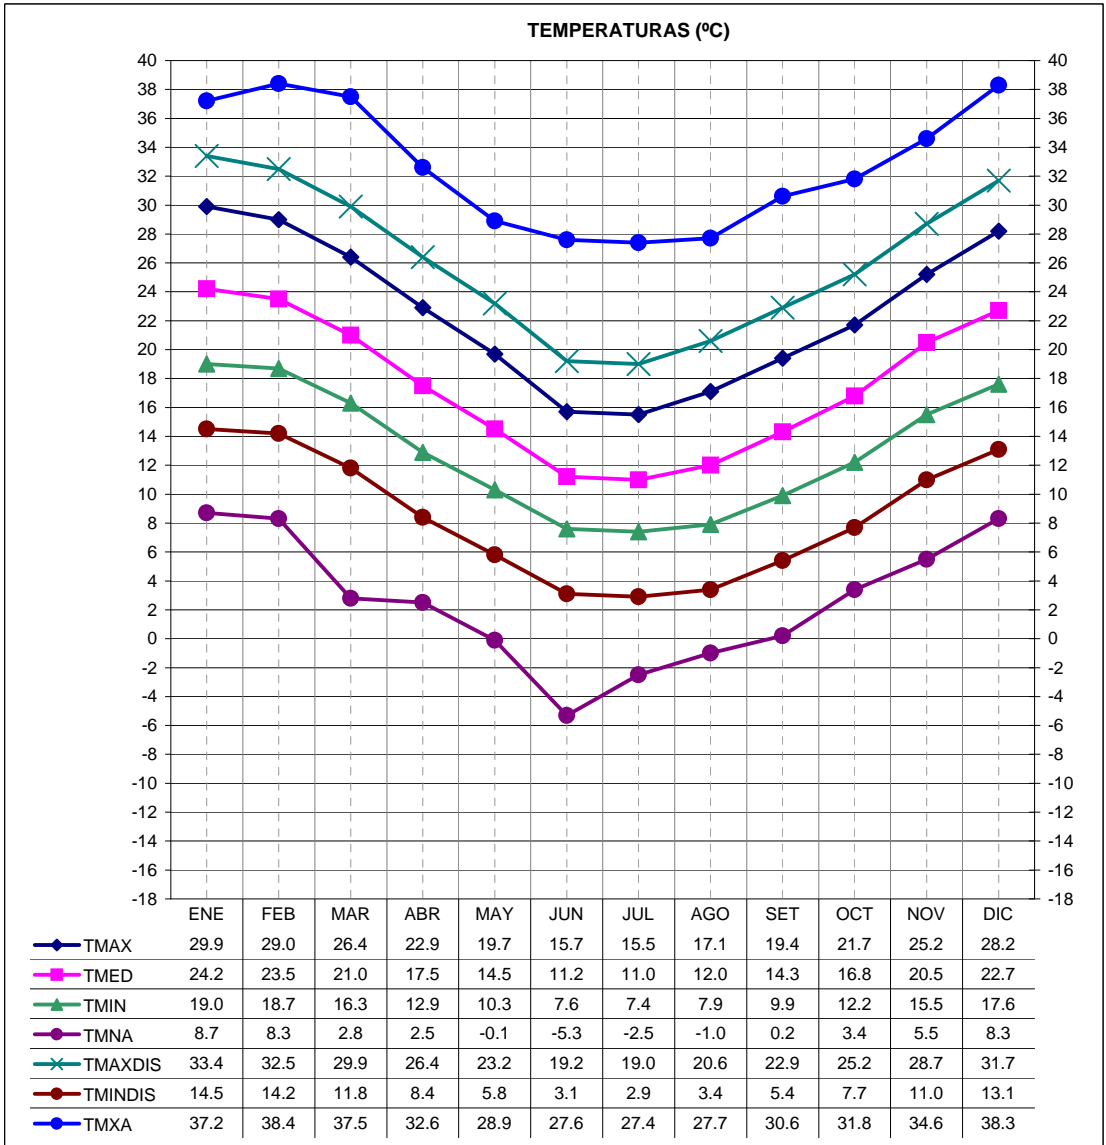

ESTACION	PROVINCIA
BUENOS AIRES	CAPITAL FEDERAL

LATITUD	LONGITUD	ASNM
34.58	58.48	25

REGION BIOAMBIENTAL
IIIB

ESTACION	PROVINCIA
BUENOS AIRES	CAPITAL FEDERAL

LATITUD	LONGITUD	ASNM
34.58	58.48	25

REGION BIOAMBIENTAL
IIIB