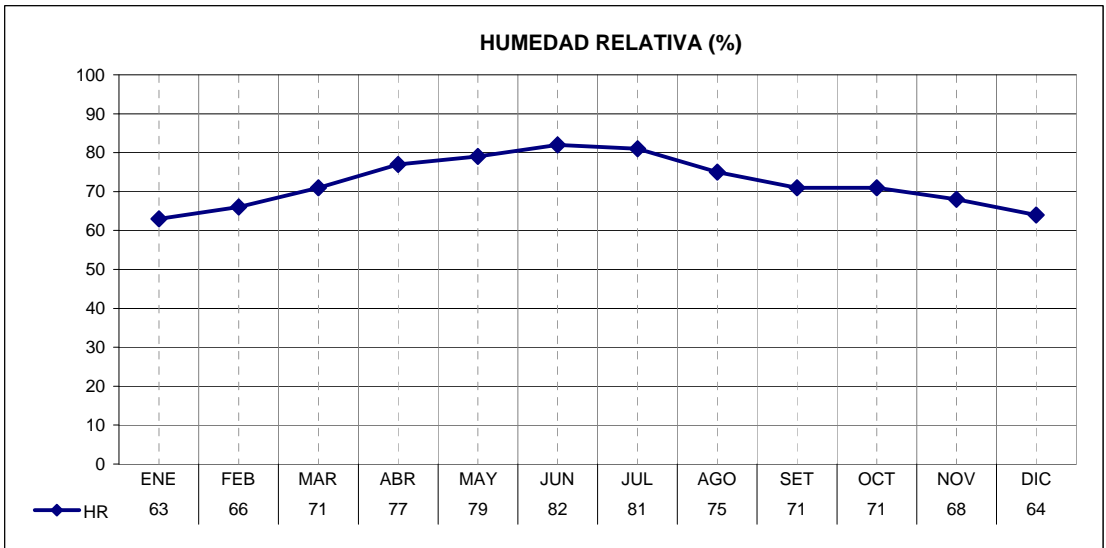

ESTACION	PROVINCIA
BUENOS AIRES	CAPITAL FEDERAL

LATITUD	LONGITUD	ASNM
34.58	58.48	25

REGION BIOAMBIENTAL
IIIB

ESTACION	PROVINCIA
BUENOS AIRES	CAPITAL FEDERAL

LATITUD	LONGITUD	ASNM
34.58	58.48	25

REGION BIOAMBIENTAL
IIIB