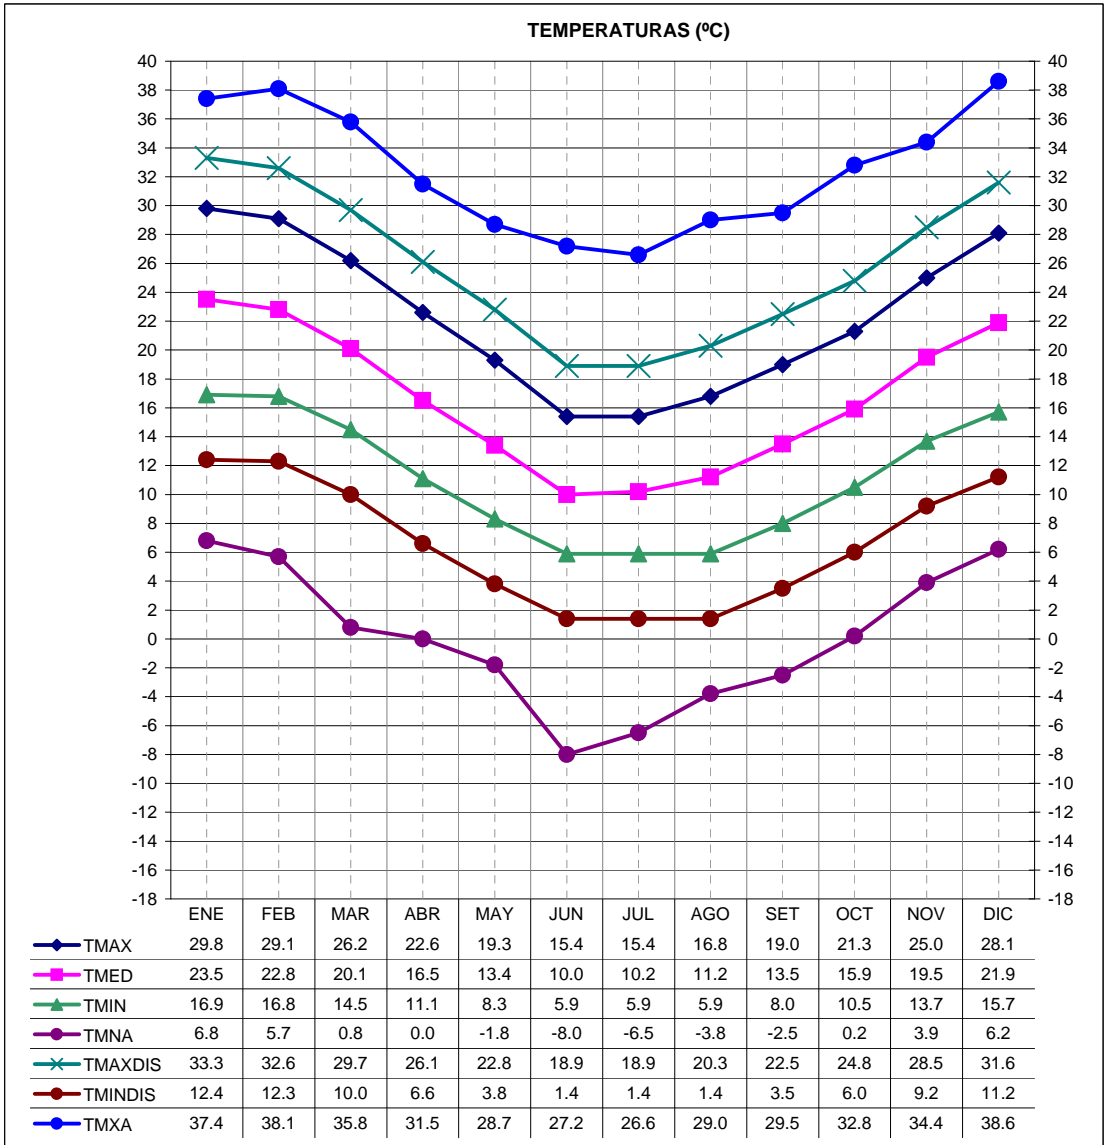

ESTACION	PROVINCIA
CASTELAR	BUENOS AIRES

LATITUD	LONGITUD	ASNM
34.67	58.65	22

REGION BIOAMBIENTAL
IIIB

ESTACION	PROVINCIA
CASTELAR	BUENOS AIRES

LATITUD	LONGITUD	ASNM
34.67	58.65	22

REGION BIOAMBIENTAL
IIIB