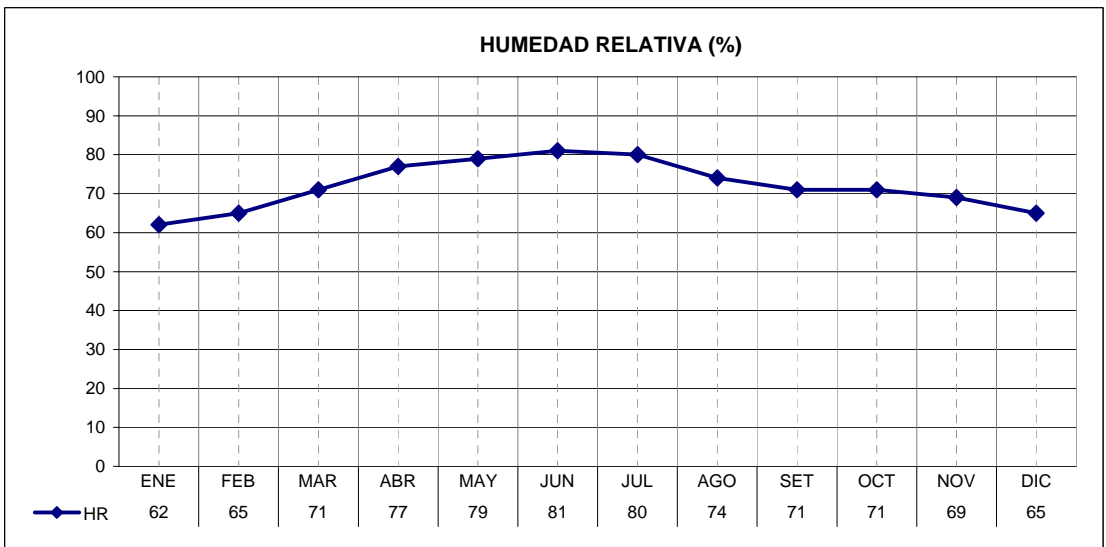

ESTACION	PROVINCIA
CASTELAR	BUENOS AIRES

LATITUD	LONGITUD	ASNM
34.67	58.65	22

REGION BIOAMBIENTAL
IIIB

ESTACION	PROVINCIA
CASTELAR	BUENOS AIRES

LATITUD	LONGITUD	ASNM
34.67	58.65	22

REGION BIOAMBIENTAL
IIIB