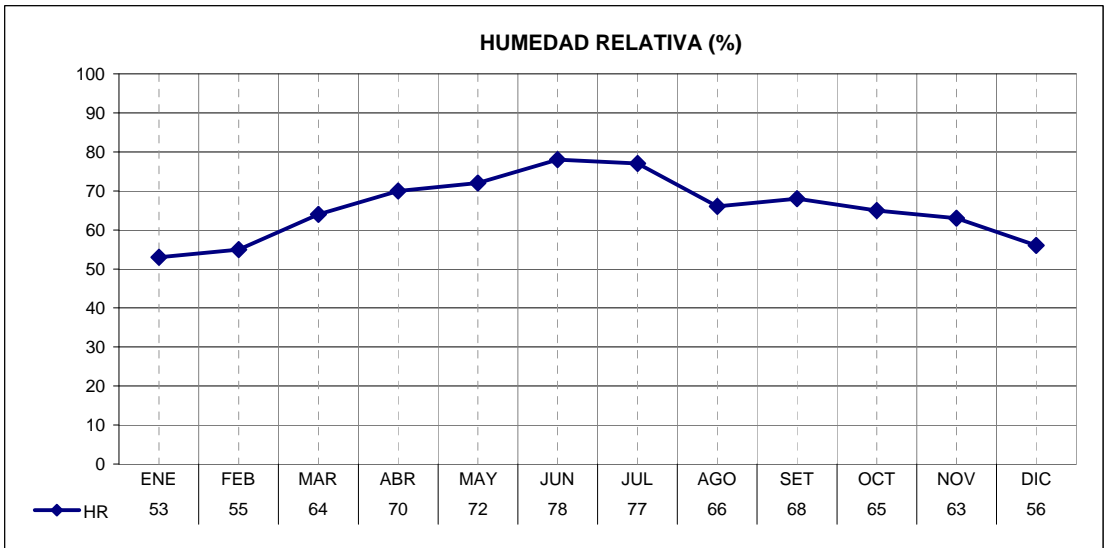

<b>ESTACION</b>	<b>PROVINCIA</b>
COMANDANTE ESPORA	BUENOS AIRES

<b>LATITUD</b>	<b>LONGITUD</b>	<b>ASNMM</b>
38.73	62.17	74

<b>REGION BIOAMBIENTAL</b>
IVC

ESTACION	PROVINCIA
COMANDANTE ESPORA	BUENOS AIRES

LATITUD	LONGITUD	ASNM
38.73	62.17	74

REGION BIOAMBIENTAL
IVC