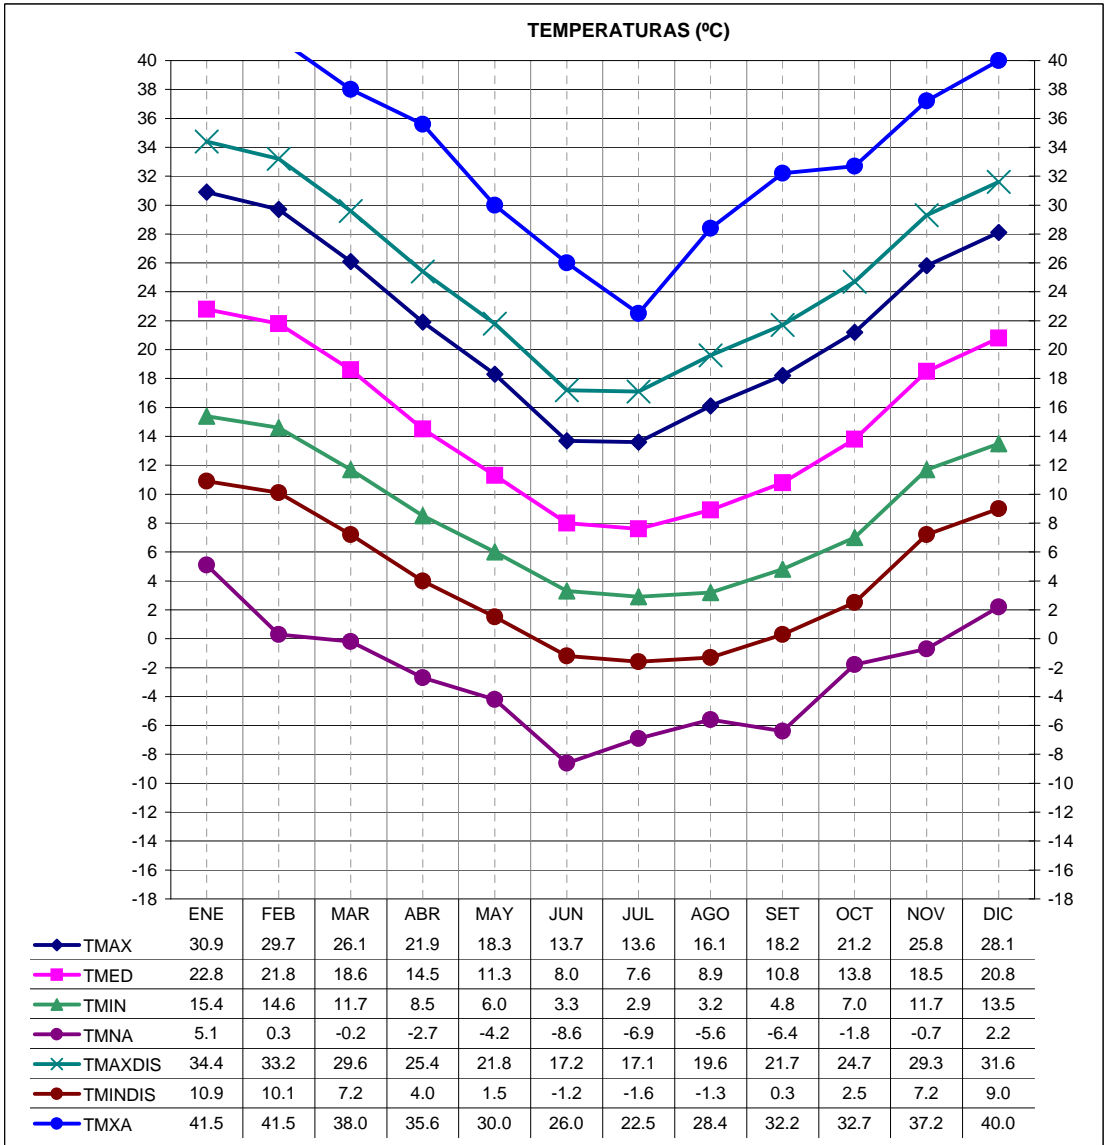

ESTACION	PROVINCIA
COMANDANTE ESPORA	BUENOS AIRES

LATITUD	LONGITUD	ASNMM
38.73	62.17	74

REGION BIOAMBIENTAL
IVC

ESTACION	PROVINCIA
COMANDANTE ESPORA	BUENOS AIRES

LATITUD	LONGITUD	ASNM
38.73	62.17	74

REGION BIOAMBIENTAL
IVC