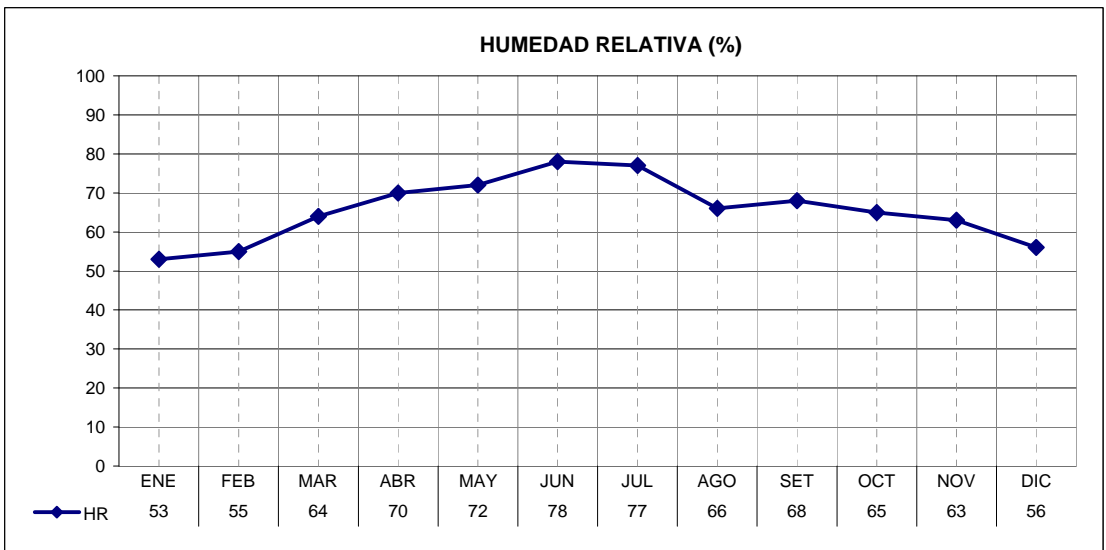

ESTACION	PROVINCIA
COMANDANTE ESPORA	BUENOS AIRES

LATITUD	LONGITUD	ASNMM
38.73	62.17	74

REGION BIOAMBIENTAL
IVC

ESTACION	PROVINCIA
COMANDANTE ESPORA	BUENOS AIRES

LATITUD	LONGITUD	ASNM
38.73	62.17	74

REGION BIOAMBIENTAL
IVC