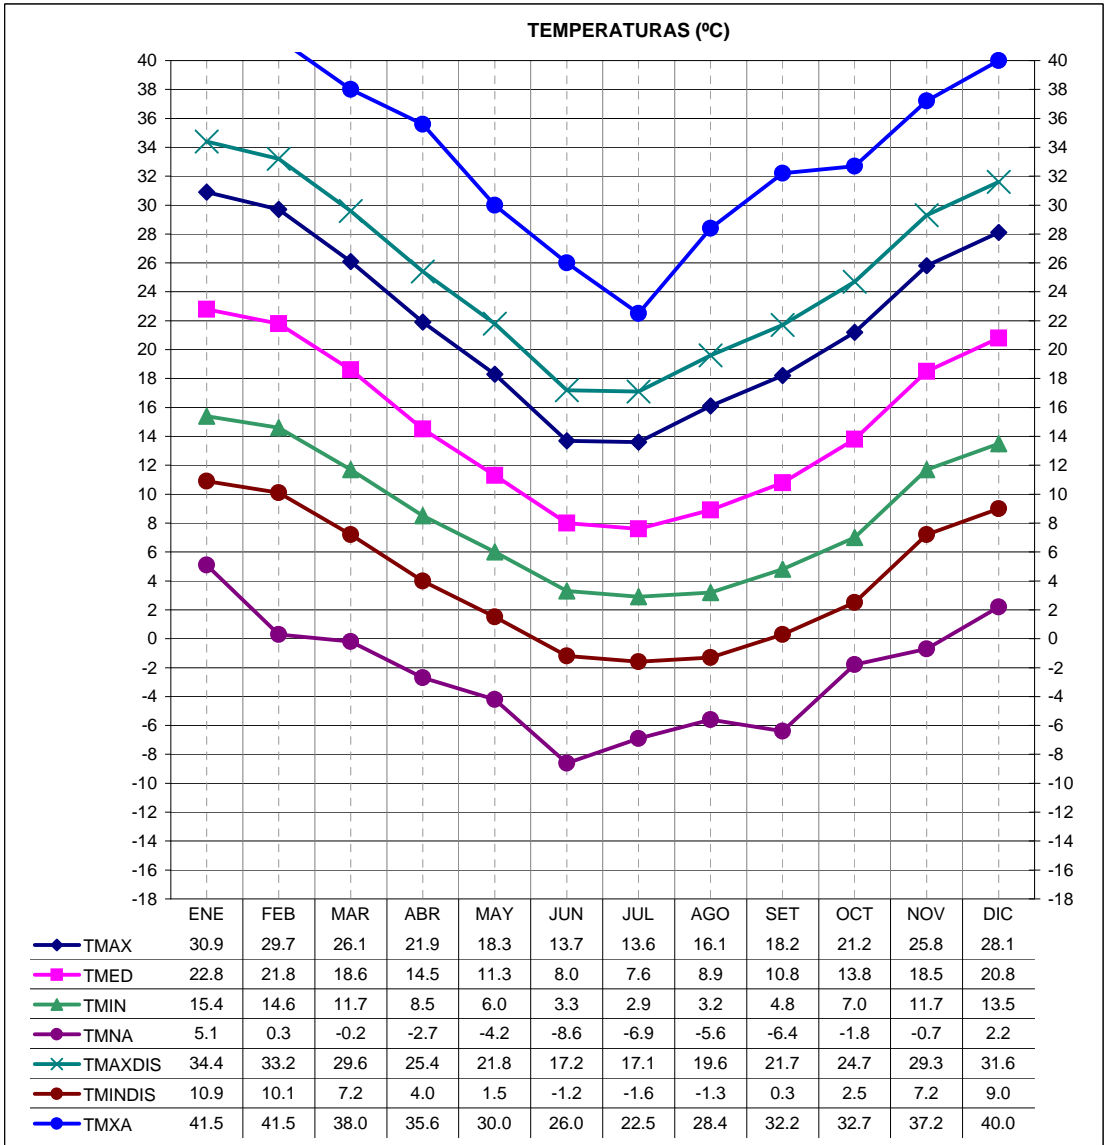

<b>ESTACION</b>	<b>PROVINCIA</b>
COMANDANTE ESPORA	BUENOS AIRES

<b>LATITUD</b>	<b>LONGITUD</b>	<b>ASNMM</b>
38.73	62.17	74

<b>REGION BIOAMBIENTAL</b>
IVC

ESTACION	PROVINCIA
COMANDANTE ESPORA	BUENOS AIRES

LATITUD	LONGITUD	ASNM
38.73	62.17	74

REGION BIOAMBIENTAL
IVC