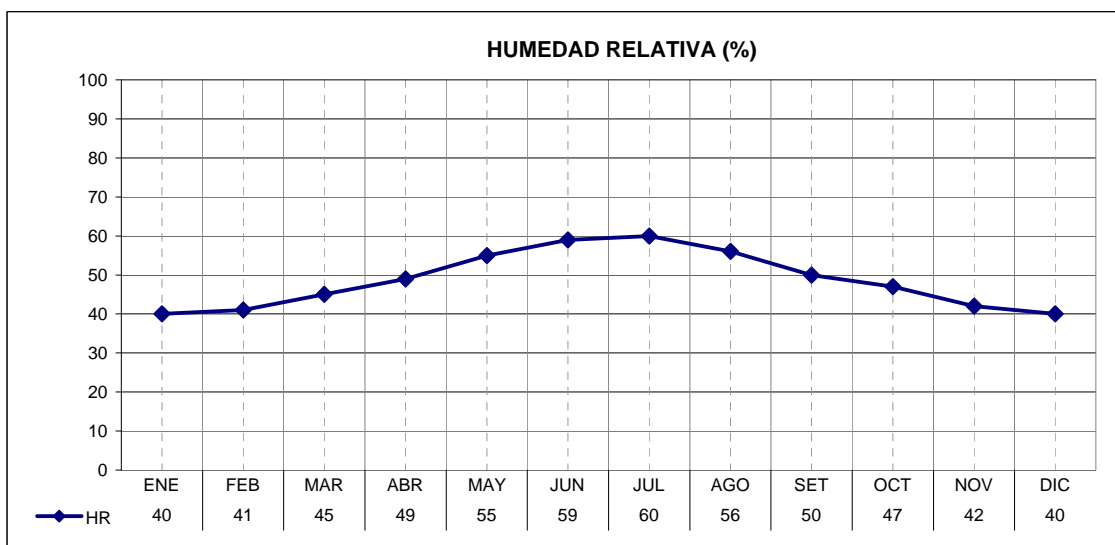

ESTACION	PROVINCIA
COMODORO RIVADAVIA	CHUBUT

LATITUD	LONGITUD	ASNM
45.78	67.5	61

REGION BIOAMBIENTAL
V

ESTACION	PROVINCIA
COMODORO RIVADAVIA	CHUBUT

LATITUD	LONGITUD	ASNM
45.78	67.5	61

REGION BIOAMBIENTAL
V