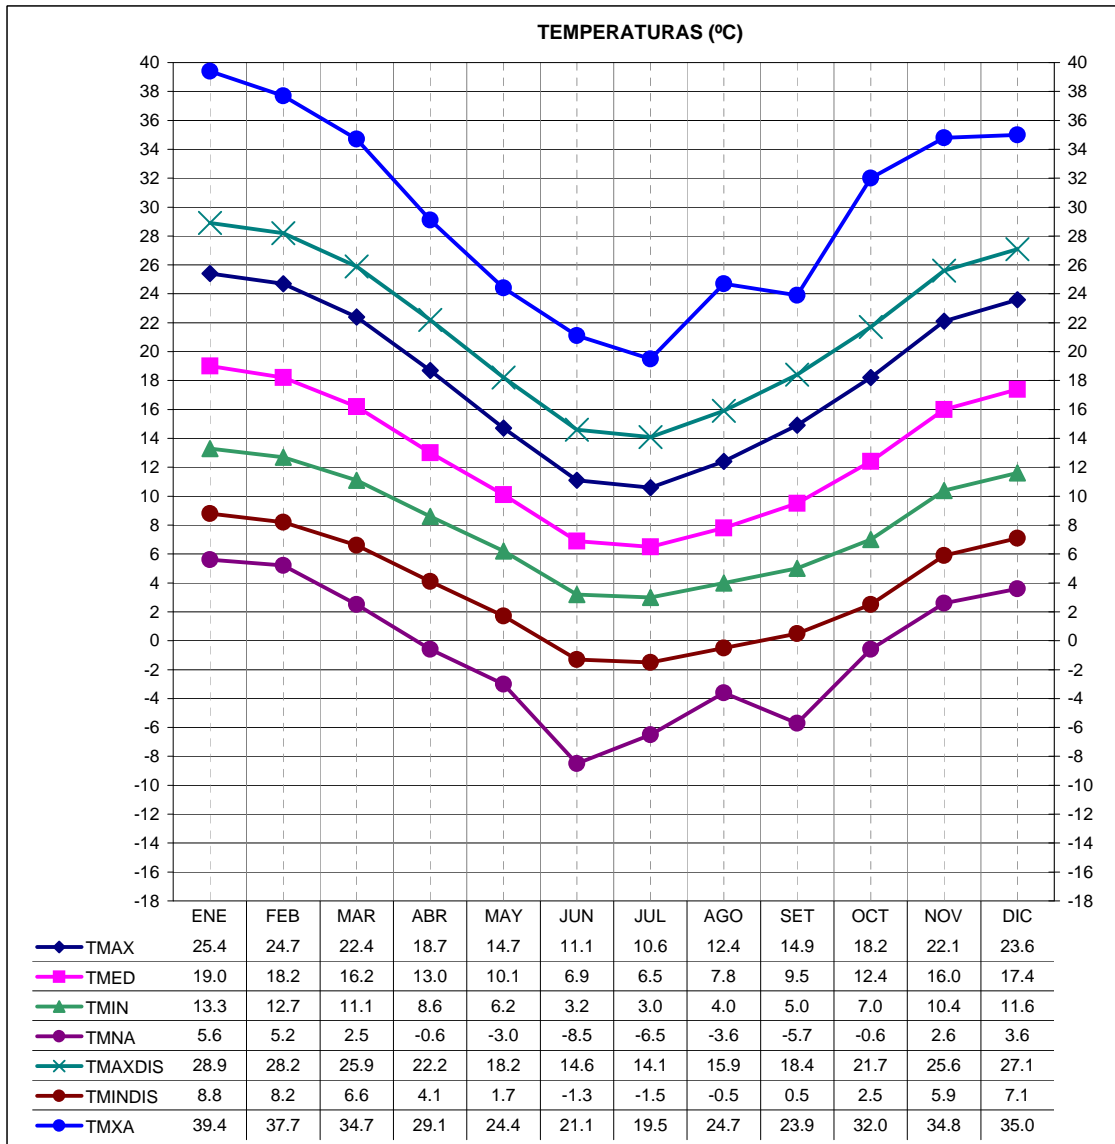

ESTACION	PROVINCIA
COMODORO RIVADAVIA	CHUBUT

LATITUD	LONGITUD	ASNM
45.78	67.5	61

REGION BIOAMBIENTAL
V

ESTACION	PROVINCIA
COMODORO RIVADAVIA	CHUBUT

LATITUD	LONGITUD	ASNM
45.78	67.5	61

REGION BIOAMBIENTAL
V