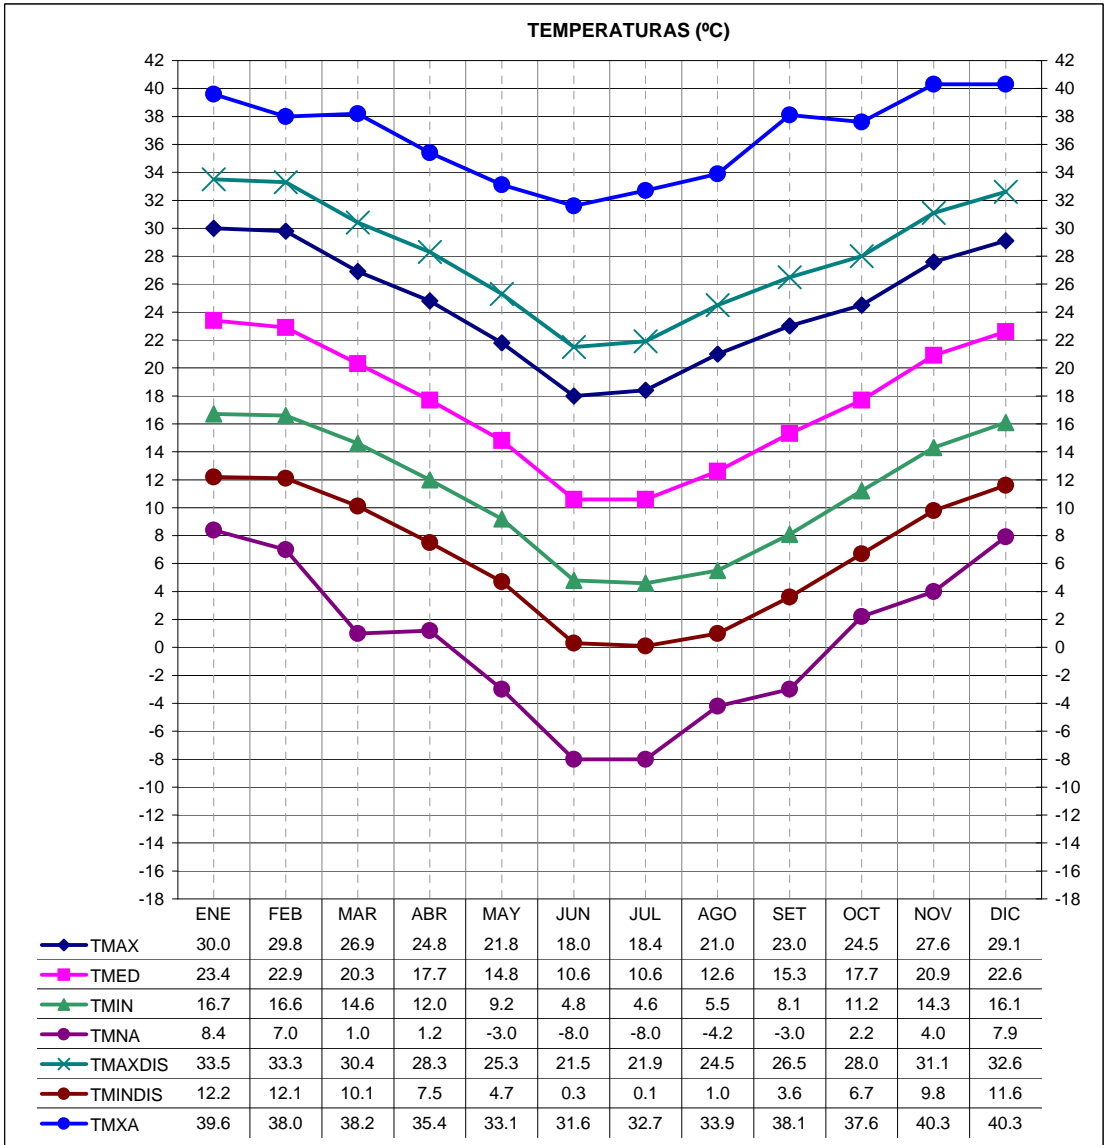

ESTACION	PROVINCIA
CORDOBA AERO	CORDOBA

LATITUD	LONGITUD	ASNM
31.32	64.22	474

REGION BIOAMBIENTAL
IIIA

ESTACION	PROVINCIA
CORDOBA AERO	CORDOBA

LATITUD	LONGITUD	ASNM
31.32	64.22	474

REGION BIOAMBIENTAL
IIIA