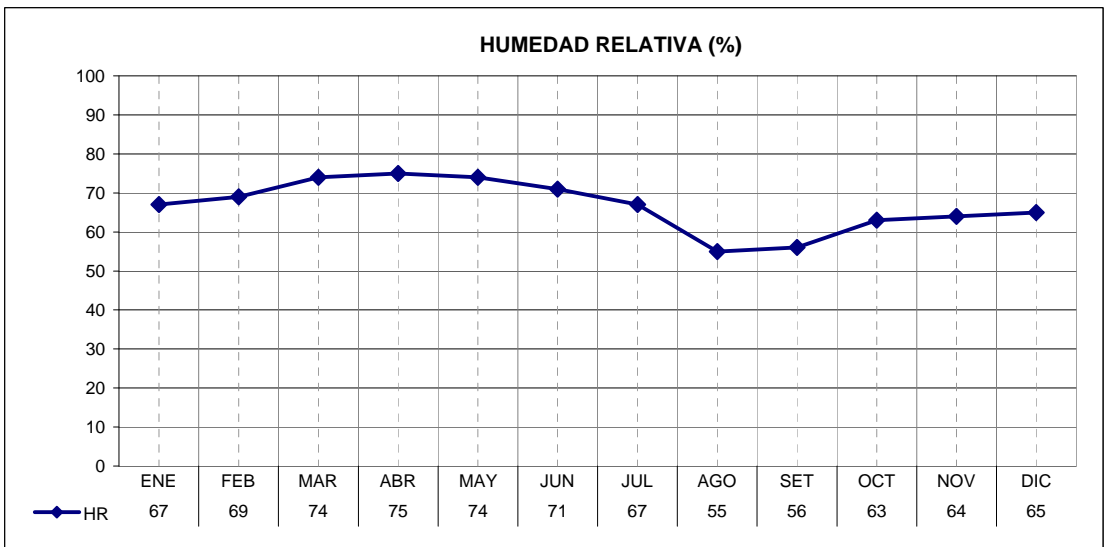

ESTACION	PROVINCIA
CORDOBA AERO	CORDOBA

LATITUD	LONGITUD	ASNM
31.32	64.22	474

REGION BIOAMBIENTAL
IIIA

ESTACION	PROVINCIA
CORDOBA AERO	CORDOBA

LATITUD	LONGITUD	ASNM
31.32	64.22	474

REGION BIOAMBIENTAL
IIIA