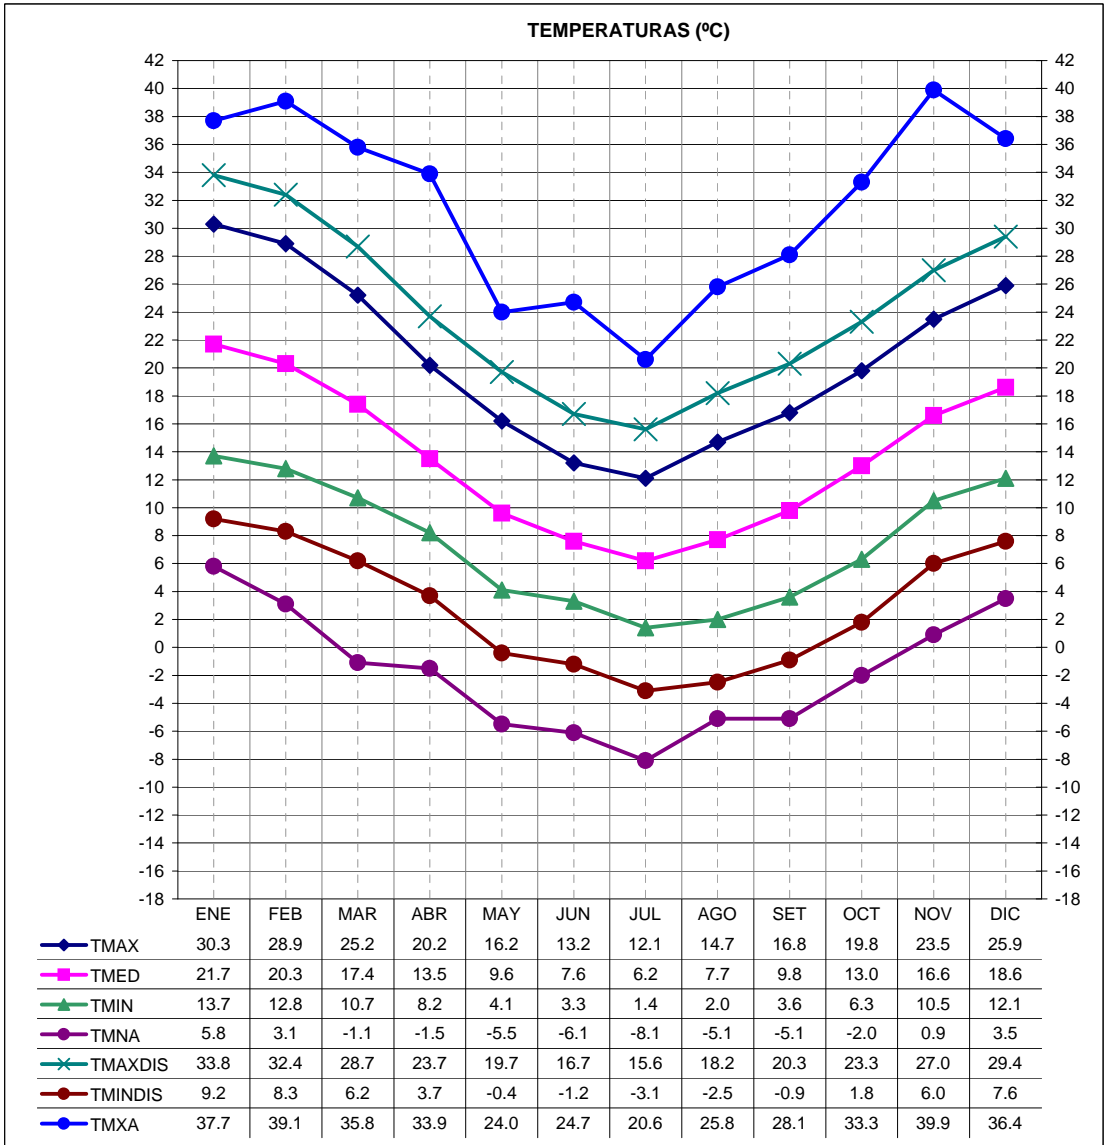

<b>ESTACION</b>	<b>PROVINCIA</b>
CORONEL SUAREZ	BUENOS AIRES

<b>LATITUD</b>	<b>LONGITUD</b>	<b>ASNM</b>
37.5	61.95	234

<b>REGION BIOAMBIENTAL</b>
IVC

ESTACION	PROVINCIA
CORONEL SUAREZ	BUENOS AIRES

LATITUD	LONGITUD	ASNMM
37.5	61.95	234