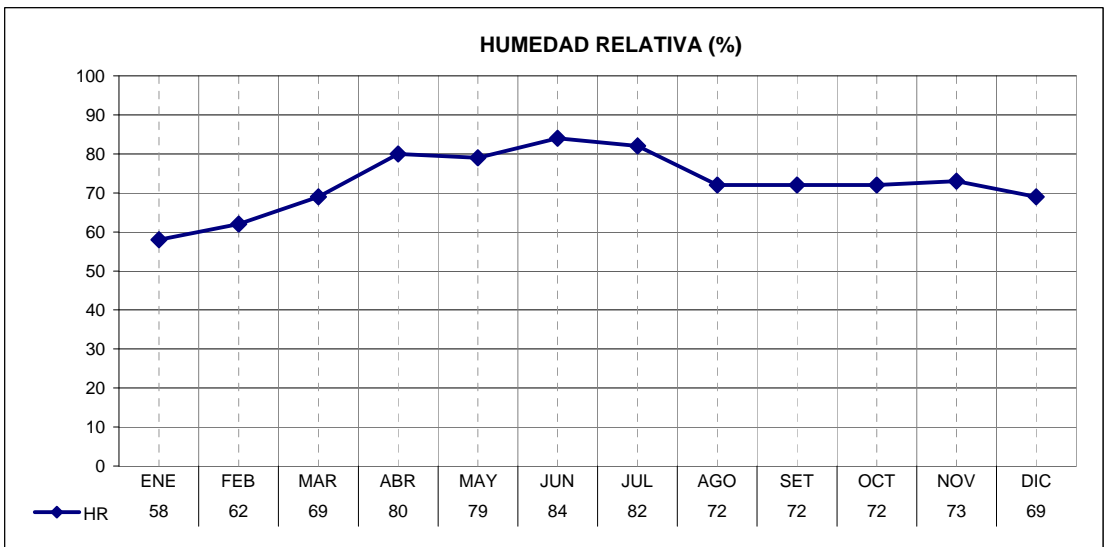

<b>ESTACION</b>	<b>PROVINCIA</b>
CORONEL SUAREZ	BUENOS AIRES

<b>LATITUD</b>	<b>LONGITUD</b>	<b>ASNM</b>
37.5	61.95	234

<b>REGION BIOAMBIENTAL</b>
IVC

ESTACION	PROVINCIA
CORONEL SUAREZ	BUENOS AIRES

LATITUD	LONGITUD	ASNMM
37.5	61.95	234