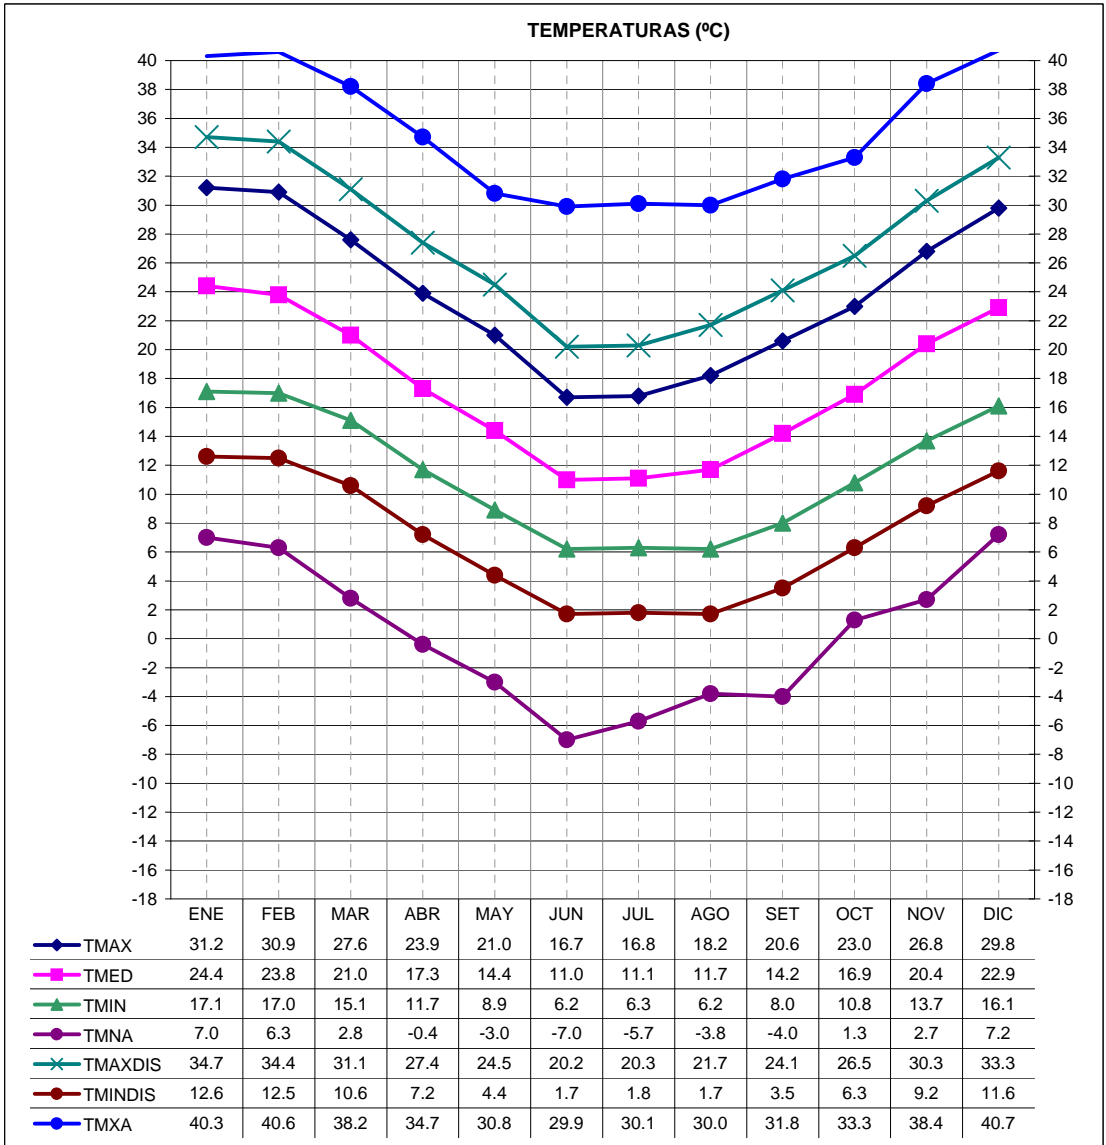

ESTACION	PROVINCIA
GUALEGUAYCHU AERO	ENTRE RIOS

LATITUD	LONGITUD	ASN
33	58.62	24

REGION BIOAMBIENTAL
IIIB

ESTACION	PROVINCIA
GUALEGUAYCHU AERO	ENTRE RIOS

LATITUD	LONGITUD	ASNM
33	58.62	24

REGION BIOAMBIENTAL
IIIB