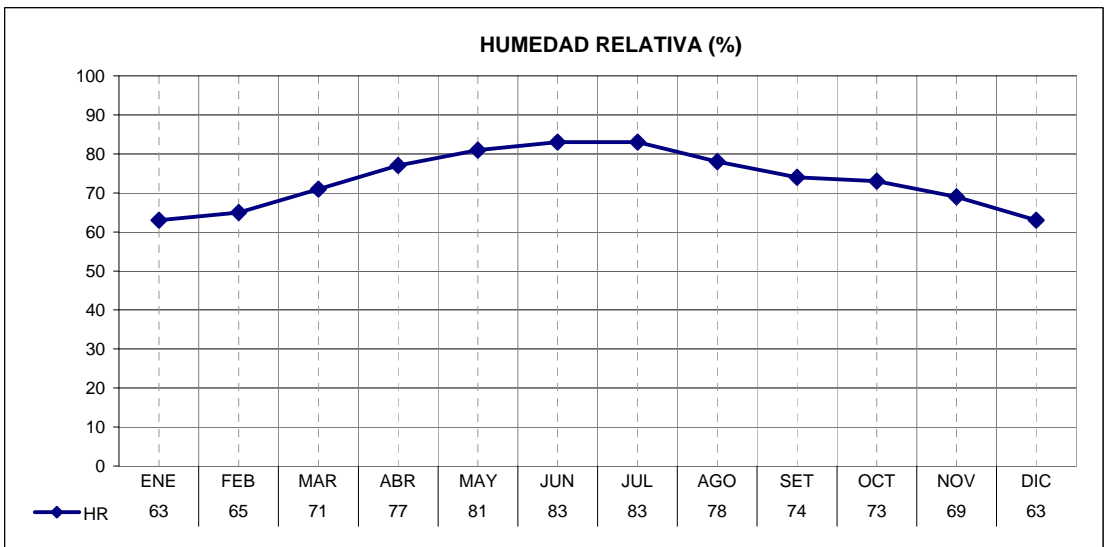

ESTACION	PROVINCIA
GUALEGUAYCHU AERO	ENTRE RIOS

LATITUD	LONGITUD	ASN
33	58.62	24

REGION BIOAMBIENTAL
IIIB

ESTACION	PROVINCIA
GUALEGUAYCHU AERO	ENTRE RIOS

LATITUD	LONGITUD	ASNM
33	58.62	24

REGION BIOAMBIENTAL
IIIB