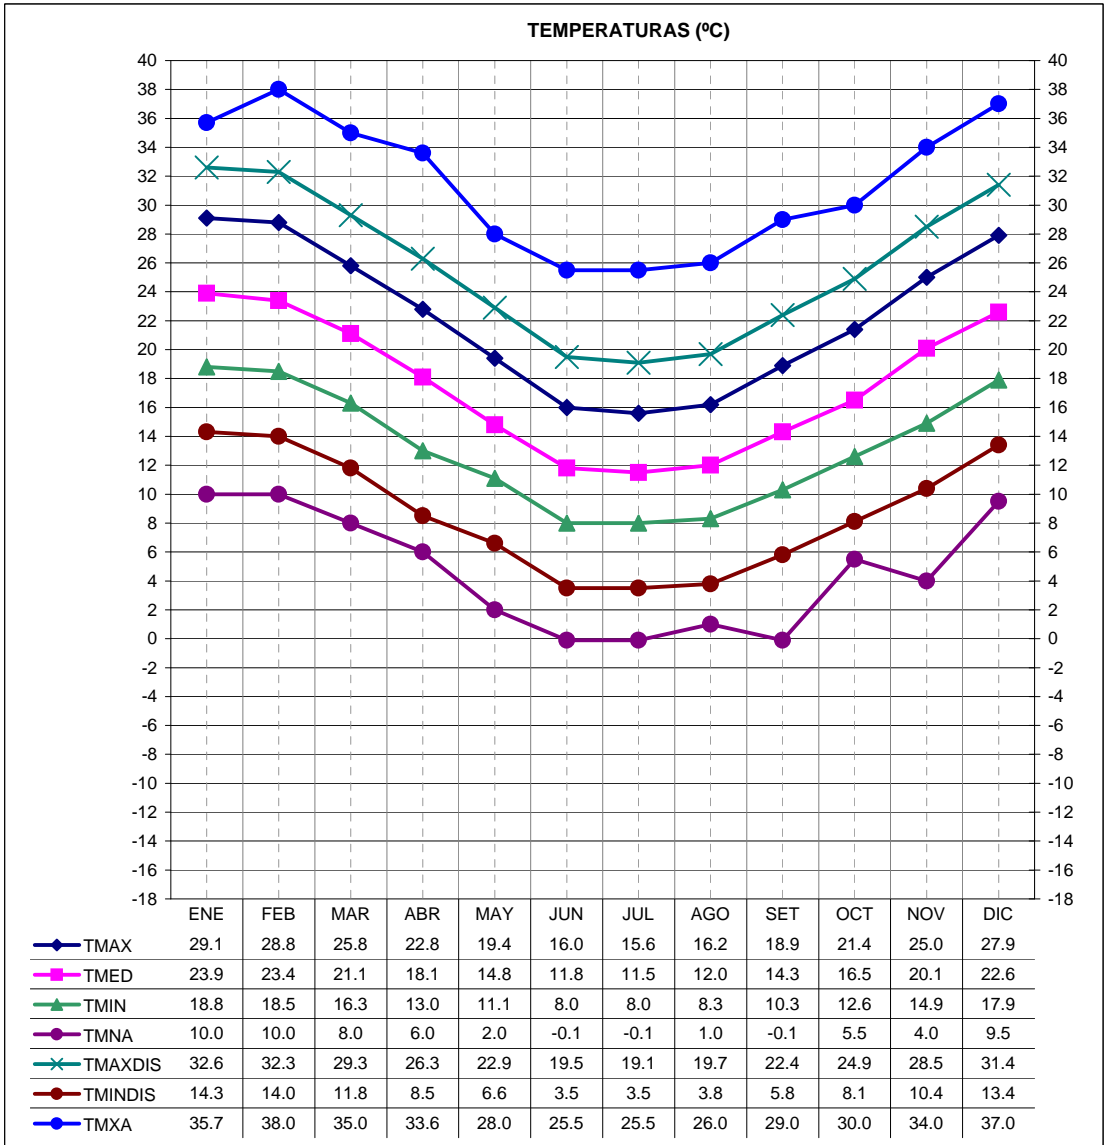

<b>ESTACION</b>	<b>PROVINCIA</b>
ISLA MARTIN GARCIA	BUENOS AIRES

<b>LATITUD</b>	<b>LONGITUD</b>	<b>ASNM</b>
34.18	58.27	36

<b>REGION BIOAMBIENTAL</b>
IIIB

ESTACION	PROVINCIA
ISLA MARTIN GARCIA	BUENOS AIRES

LATITUD	LONGITUD	ASNM
34.18	58.27	36

REGION BIOAMBIENTAL
IIIB