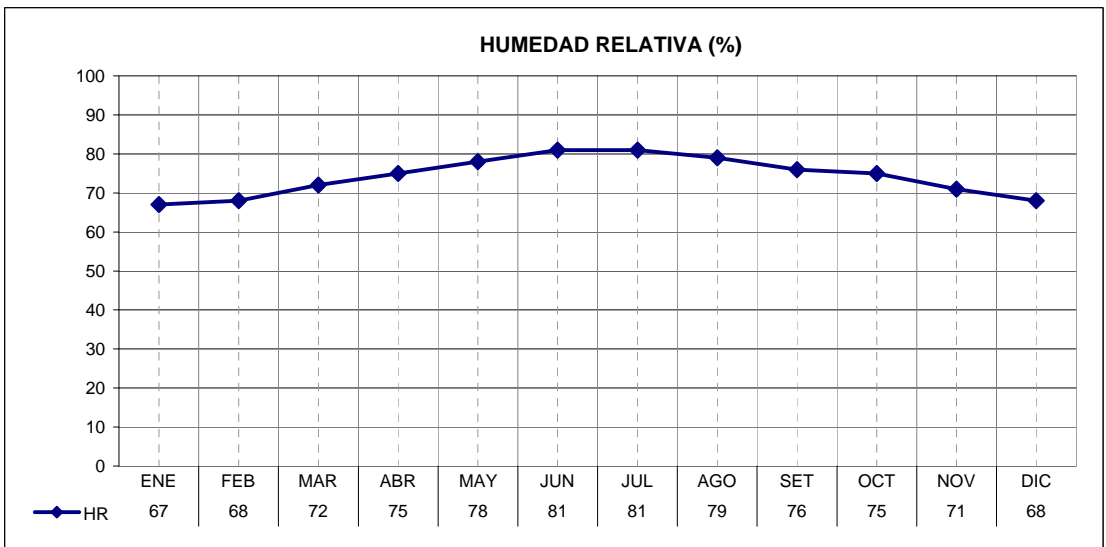

<b>ESTACION</b>	<b>PROVINCIA</b>
ISLA MARTIN GARCIA	BUENOS AIRES

<b>LATITUD</b>	<b>LONGITUD</b>	<b>ASNM</b>
34.18	58.27	36

<b>REGION BIOAMBIENTAL</b>
IIIB

ESTACION	PROVINCIA
ISLA MARTIN GARCIA	BUENOS AIRES