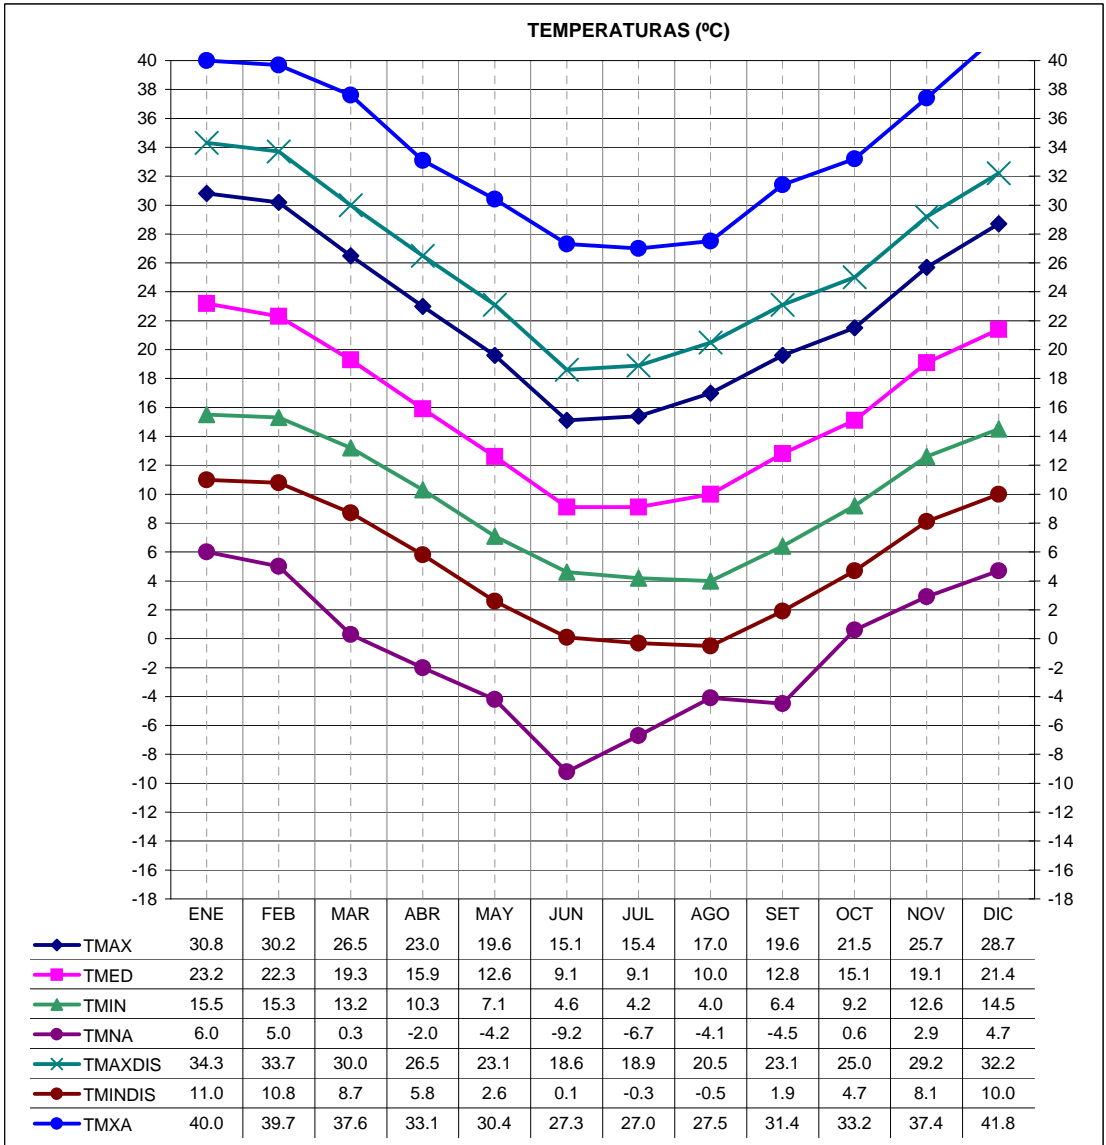

<b>ESTACION</b>	<b>PROVINCIA</b>
JUNIN	BUENOS AIRES

<b>LATITUD</b>	<b>LONGITUD</b>	<b>ASNM</b>
34.55	60.95	81

<b>REGION BIOAMBIENTAL</b>
IIIA

<b>ESTACION</b>	<b>PROVINCIA</b>
JUNIN	BUENOS AIRES

<b>LATITUD</b>	<b>LONGITUD</b>	<b>ASNM</b>
34.55	60.95	81