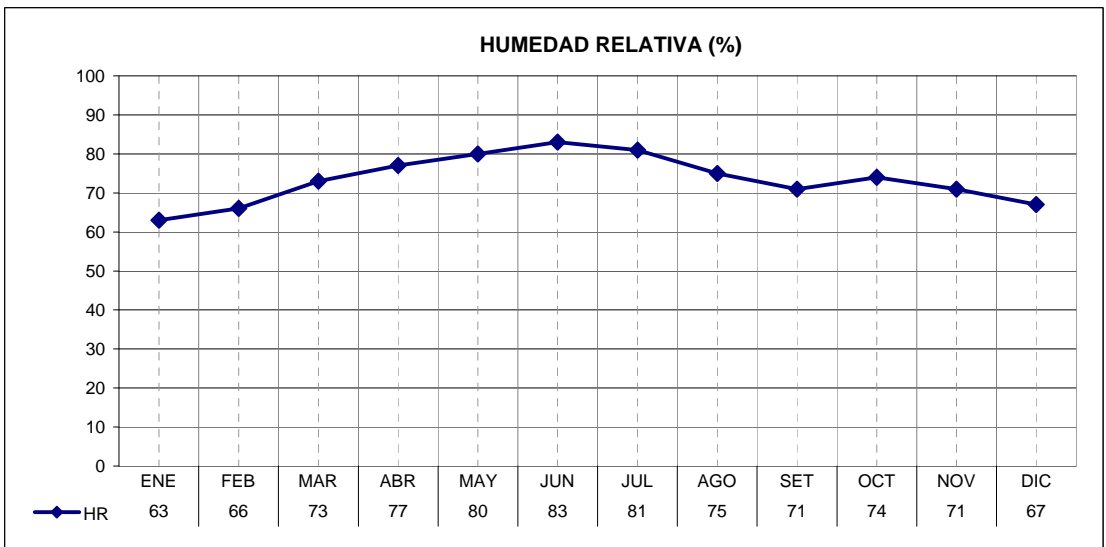

<b>ESTACION</b>	<b>PROVINCIA</b>
JUNIN	BUENOS AIRES

<b>LATITUD</b>	<b>LONGITUD</b>	<b>ASNM</b>
34.55	60.95	81

<b>REGION BIOAMBIENTAL</b>
IIIA

<b>ESTACION</b>	<b>PROVINCIA</b>
JUNIN	BUENOS AIRES

<b>LATITUD</b>	<b>LONGITUD</b>	<b>ASNM</b>
34.55	60.95	81