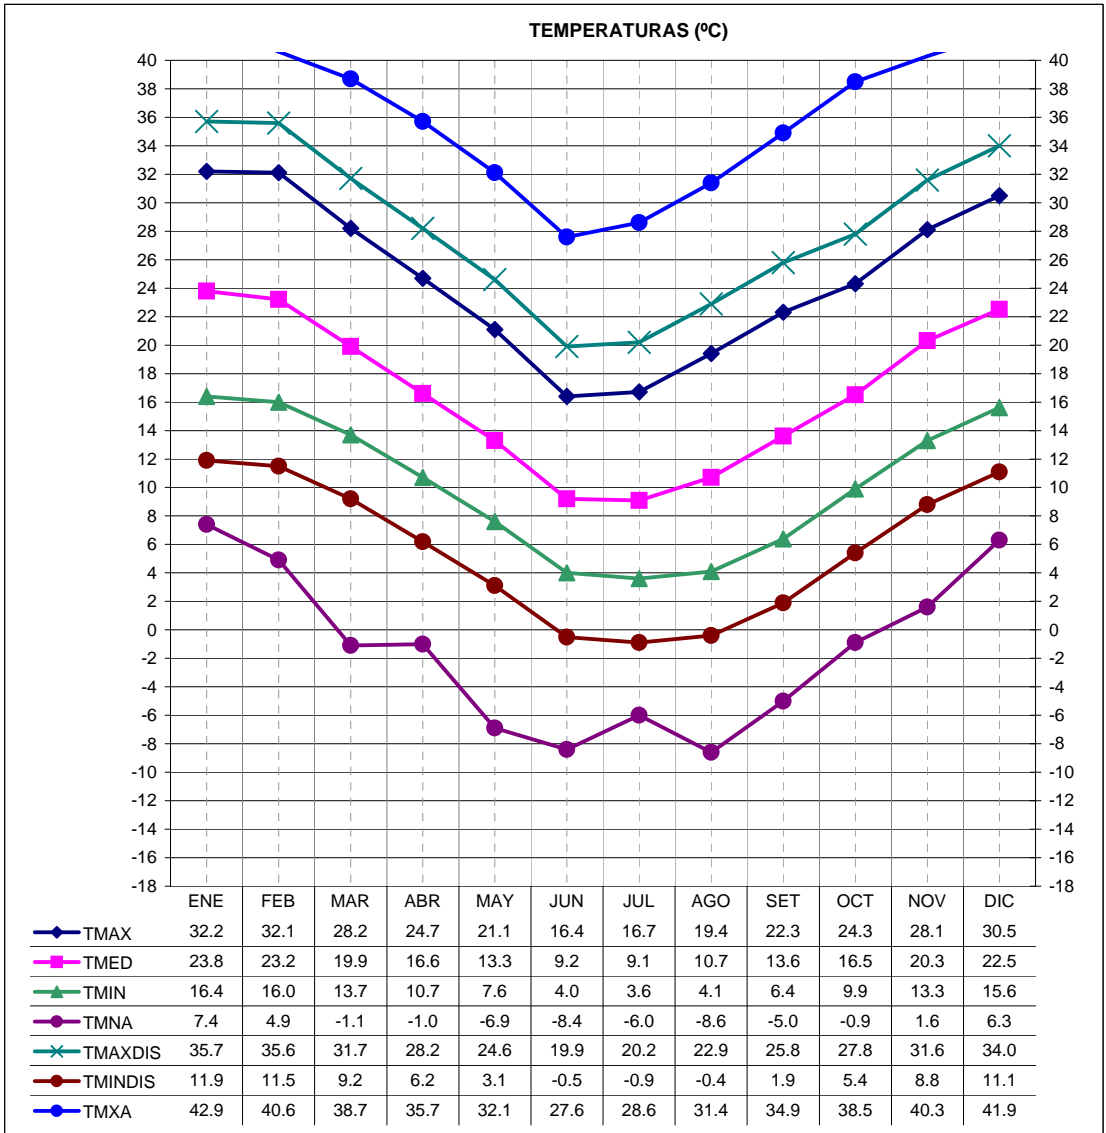

ESTACION	PROVINCIA
LABOULAYE	CORDOBA

LATITUD	LONGITUD	ASNM
34.13	63.4	138

REGION BIOAMBIENTAL
IIIA

ESTACION	PROVINCIA
LABOULAYE	CORDOBA

LATITUD	LONGITUD	ASNM
34.13	63.4	138

REGION BIOAMBIENTAL
IIIA