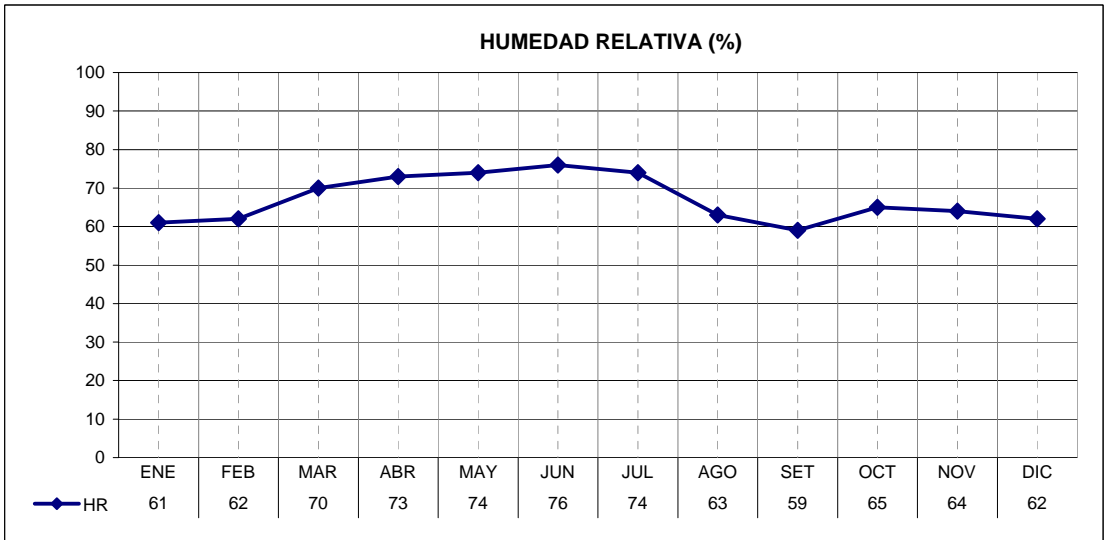

ESTACION	PROVINCIA
LABOULAYE	CORDOBA

LATITUD	LONGITUD	ASNM
34.13	63.4	138

REGION BIOAMBIENTAL
IIIA

ESTACION	PROVINCIA
LABOULAYE	CORDOBA

LATITUD	LONGITUD	ASNM
34.13	63.4	138

REGION BIOAMBIENTAL
IIIA