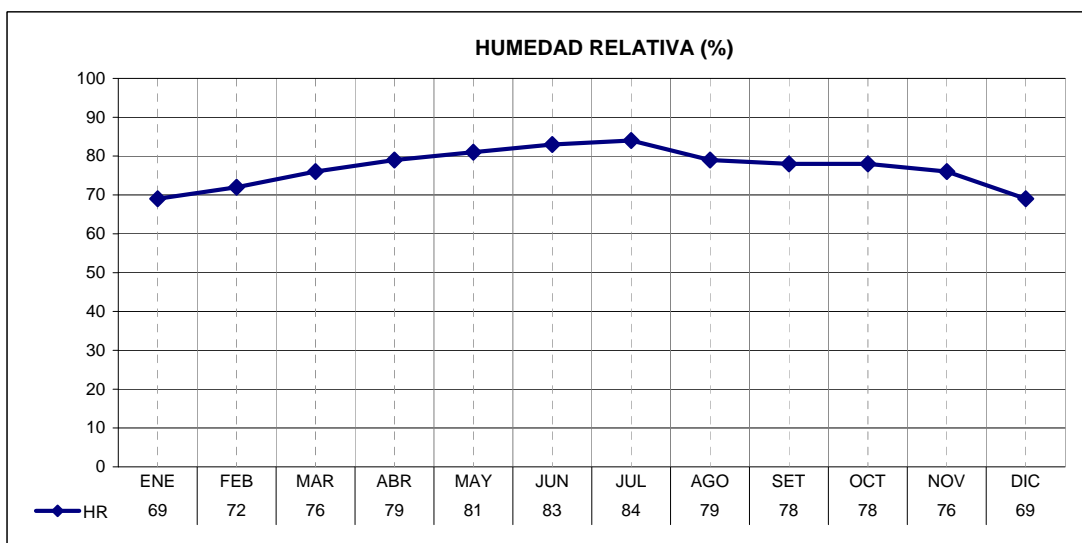

ESTACION	PROVINCIA
LAPLATA AERO	BUENOS AIRES

LATITUD	LONGITUD	ASNM
34.97	57.9	23

REGION BIOAMBIENTAL
IIIB

ESTACION	PROVINCIA
LAPLATA AERO	BUENOS AIRES

LATITUD	LONGITUD	ASNM
34.97	57.9	23

REGION BIOAMBIENTAL
IIB