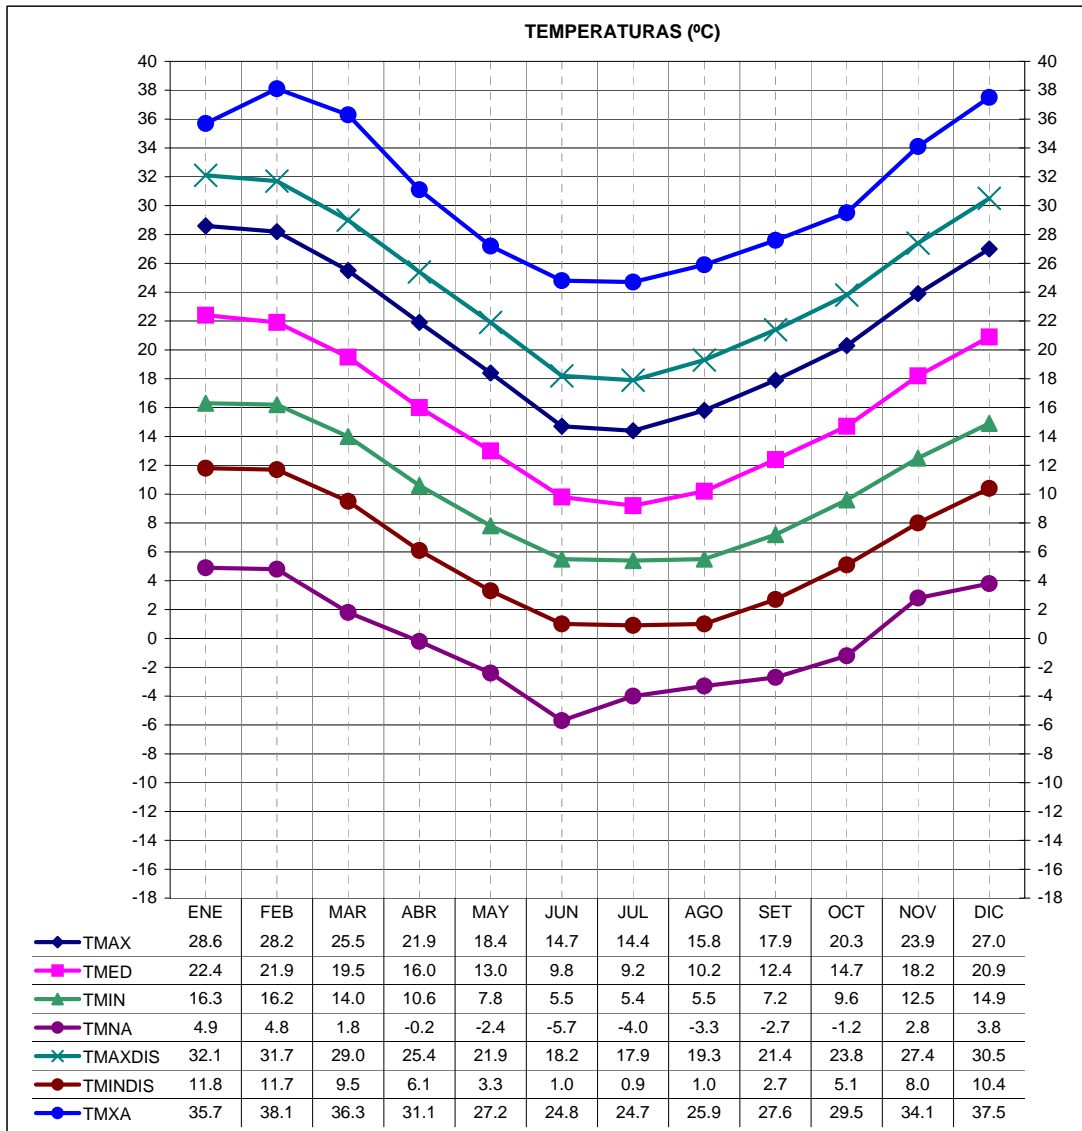

ESTACION	PROVINCIA
LAPLATA AERO	BUENOS AIRES

LATITUD	LONGITUD	ASNM
34.97	57.9	23

REGION BIOAMBIENTAL
IIIB

ESTACION	PROVINCIA
LAPLATA AERO	BUENOS AIRES

LATITUD	LONGITUD	ASNM
34.97	57.9	23

REGION BIOAMBIENTAL
IIB