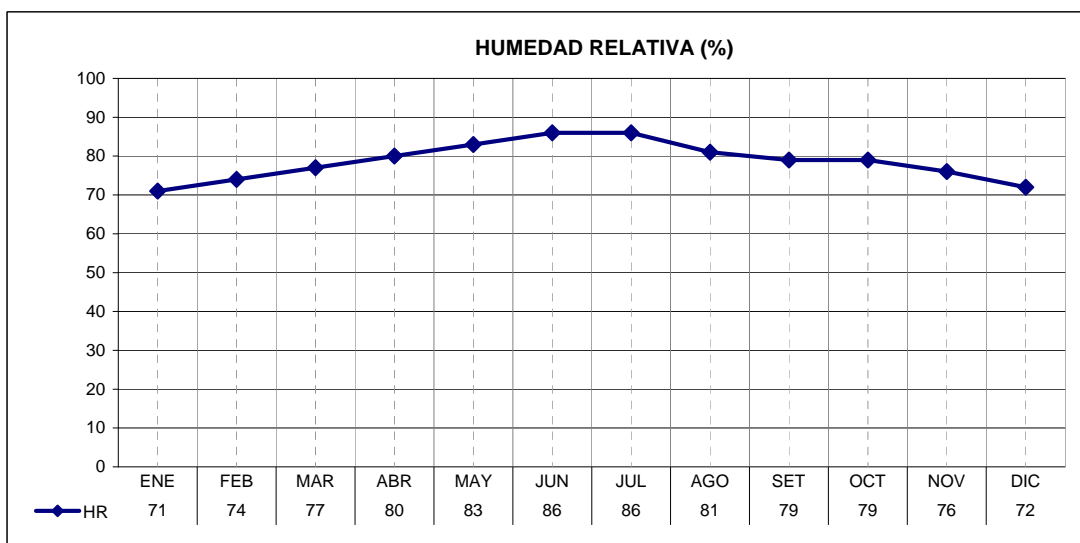

ESTACION	PROVINCIA
LAPLATA OBS	BUENOS AIRES

LATITUD	LONGITUD	ASNM
34.97	57.93	15

REGION BIOAMBIENTAL
IIIB

ESTACION	PROVINCIA
LAPLATA OBS	BUENOS AIRES

LATITUD	LONGITUD	ASNM
34.97	57.93	15

REGION BIOAMBIENTAL
IIIB