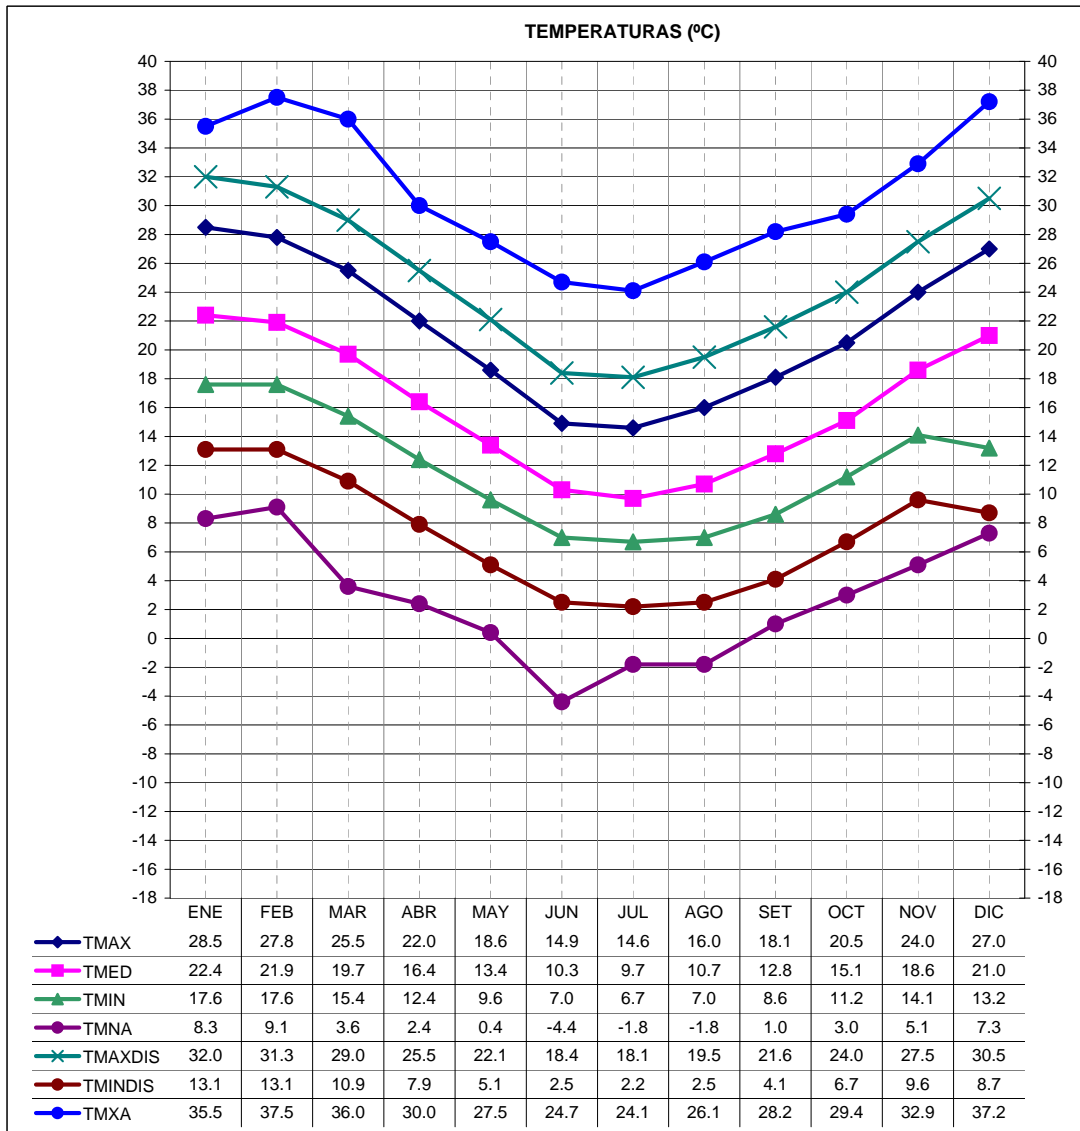

ESTACION	PROVINCIA
LAPLATA OBS	BUENOS AIRES

LATITUD	LONGITUD	ASNM
34.97	57.93	15

REGION BIOAMBIENTAL
IIIB

ESTACION	PROVINCIA
LAPLATA OBS	BUENOS AIRES

LATITUD	LONGITUD	ASNM
34.97	57.93	15

REGION BIOAMBIENTAL
IIIB