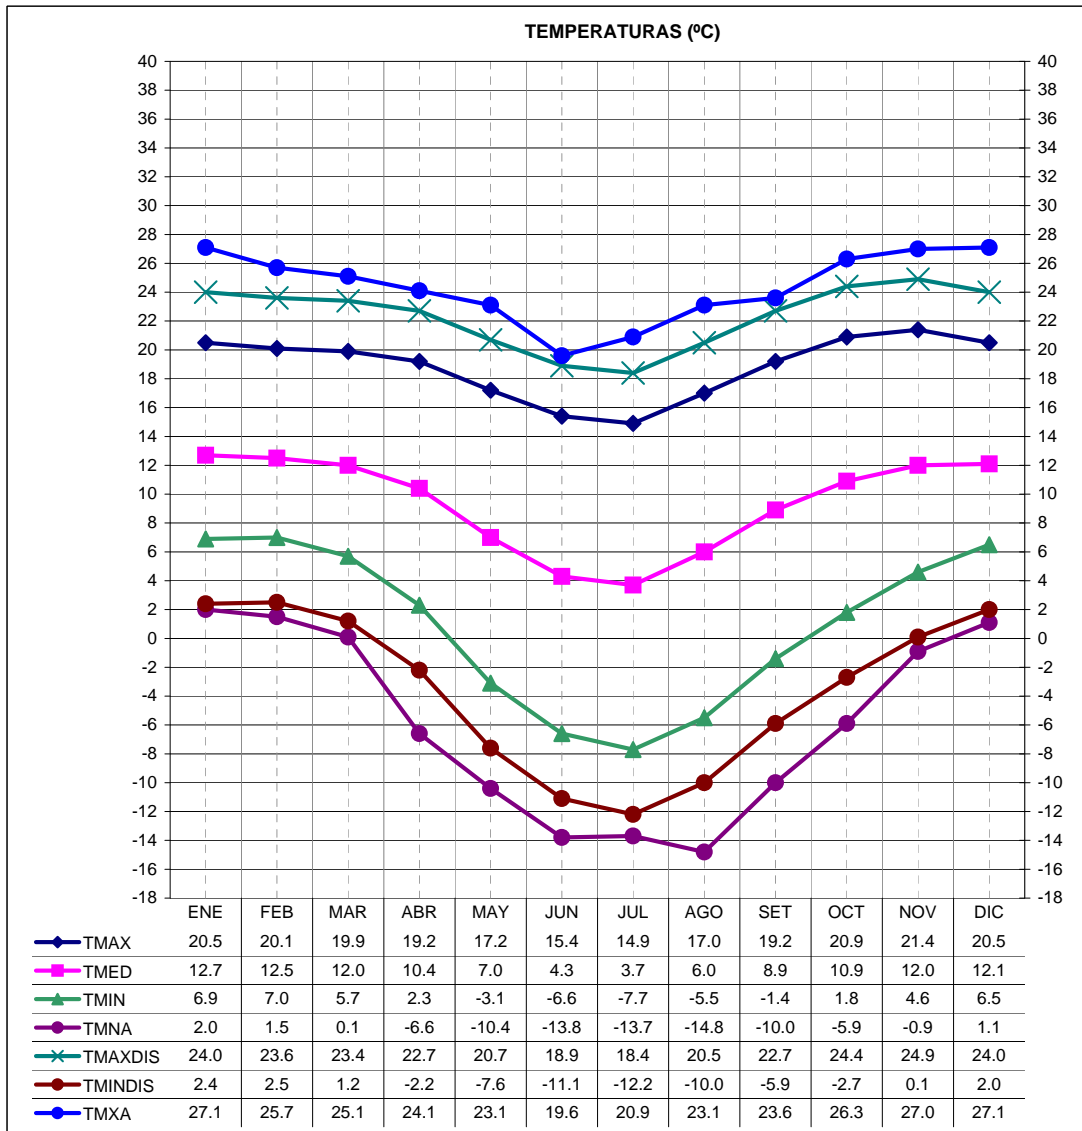

<b>ESTACION</b>	<b>PROVINCIA</b>
LA QUIACA	JUJUY

<b>LATITUD</b>	<b>LONGITUD</b>	<b>ASNM</b>
22.1	65.6	3459

<b>REGION BIOAMBIENTAL</b>
V

<b>ESTACION</b>	<b>PROVINCIA</b>
LA QUIACA	JUJUY

<b>LATITUD</b>	<b>LONGITUD</b>	<b>ASN M</b>
22.1	65.6	3459

<b>REGION BIOAMBIENTAL</b>
V