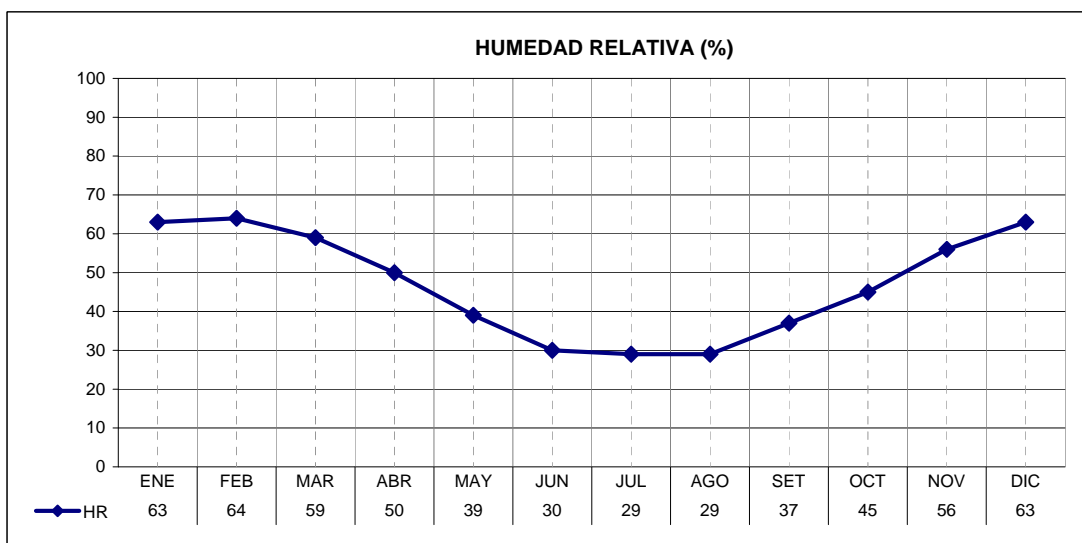

<b>ESTACION</b>	<b>PROVINCIA</b>
LA QUIACA	JUJUY

<b>LATITUD</b>	<b>LONGITUD</b>	<b>ASNM</b>
22.1	65.6	3459

<b>REGION BIOAMBIENTAL</b>
V

<b>ESTACION</b>	<b>PROVINCIA</b>
LA QUIACA	JUJUY

<b>LATITUD</b>	<b>LONGITUD</b>	<b>ASN M</b>
22.1	65.6	3459