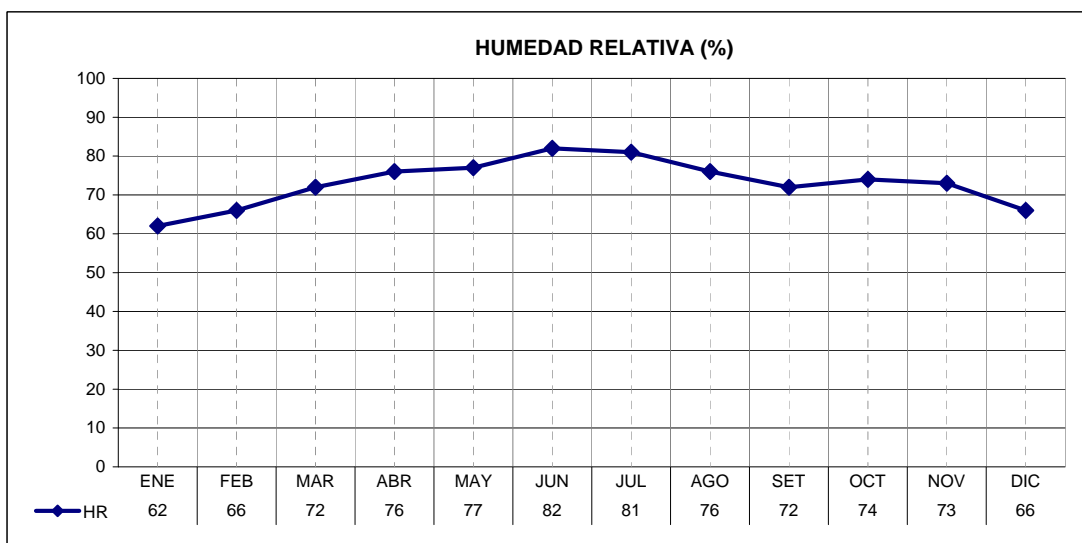

ESTACION	PROVINCIA
LOPEZ JUAREZ	BUENOS AIRES

LATITUD	LONGITUD	ASNM
37.53	59.57	233

REGION BIOAMBIENTAL
IVC

ESTACION	PROVINCIA
LOPEZ JUAREZ	BUENOS AIRES

LATITUD	LONGITUD	ASNM
37.53	59.57	233

REGION BIOAMBIENTAL
IVC