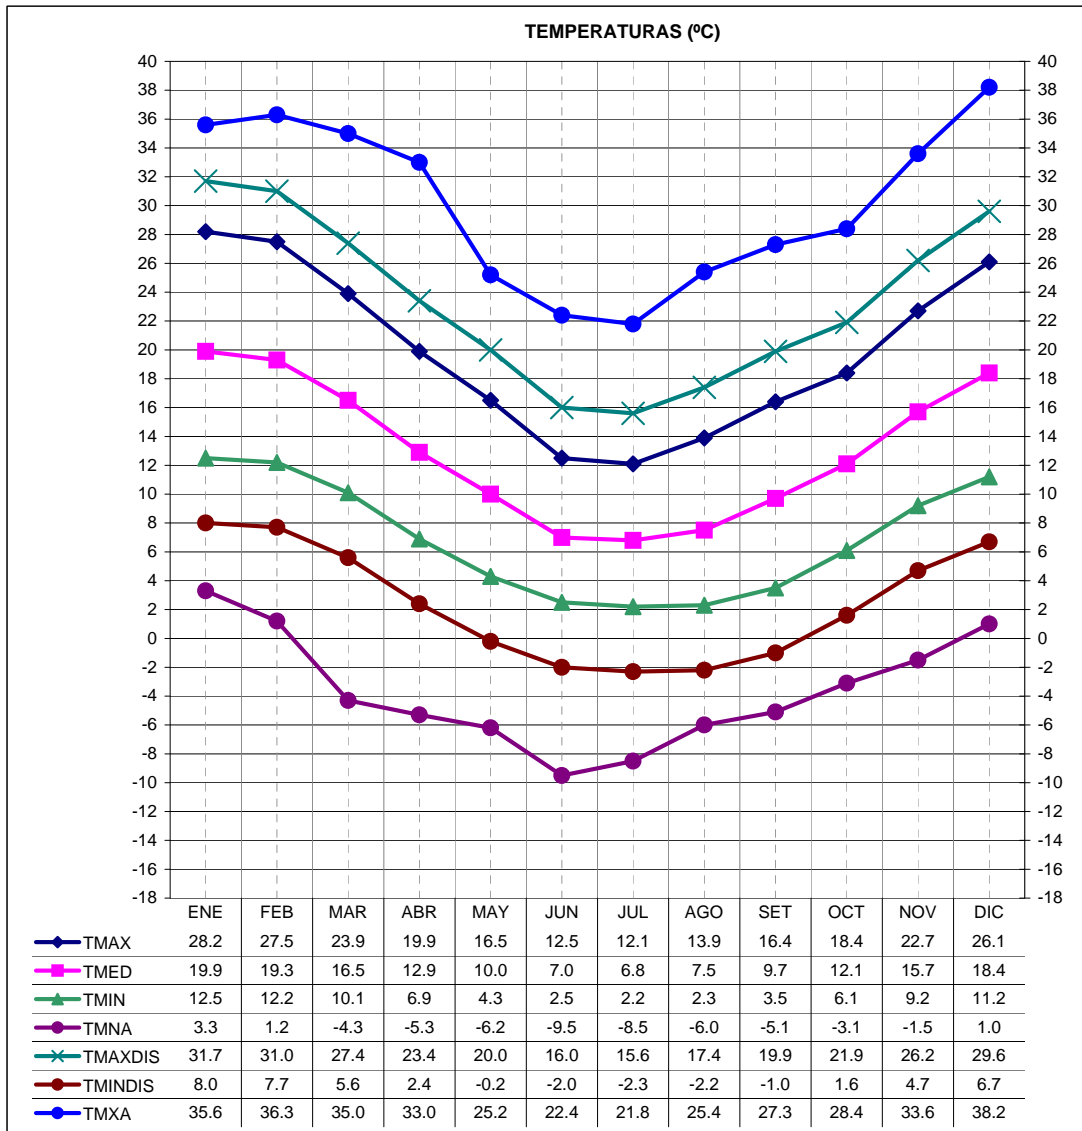

ESTACION	PROVINCIA
LOPEZ JUAREZ	BUENOS AIRES

LATITUD	LONGITUD	ASNM
37.53	59.57	233

REGION BIOAMBIENTAL
IVC

ESTACION	PROVINCIA
LOPEZ JUAREZ	BUENOS AIRES

LATITUD	LONGITUD	ASNM
37.53	59.57	233

REGION BIOAMBIENTAL
IVC