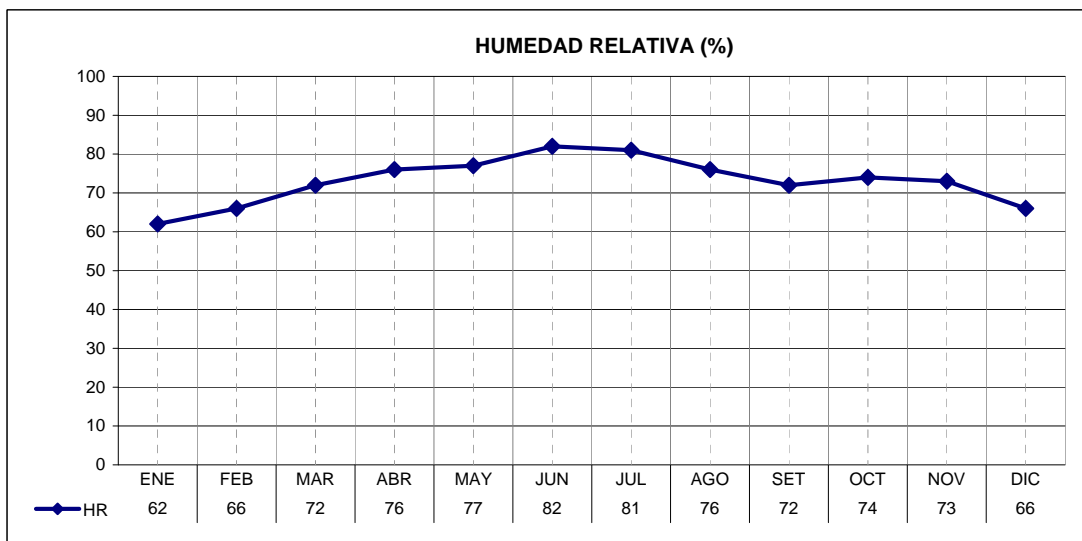

ESTACION	PROVINCIA
LOPEZ JUAREZ	BUENOS AIRES

LATITUD	LONGITUD	ASNM
37.53	59.57	233

REGION BIOAMBIENTAL
IVC

ESTACION	PROVINCIA
LOPEZ JUAREZ	BUENOS AIRES

LATITUD	LONGITUD	ASNM
37.53	59.57	233

REGION BIOAMBIENTAL
IVC