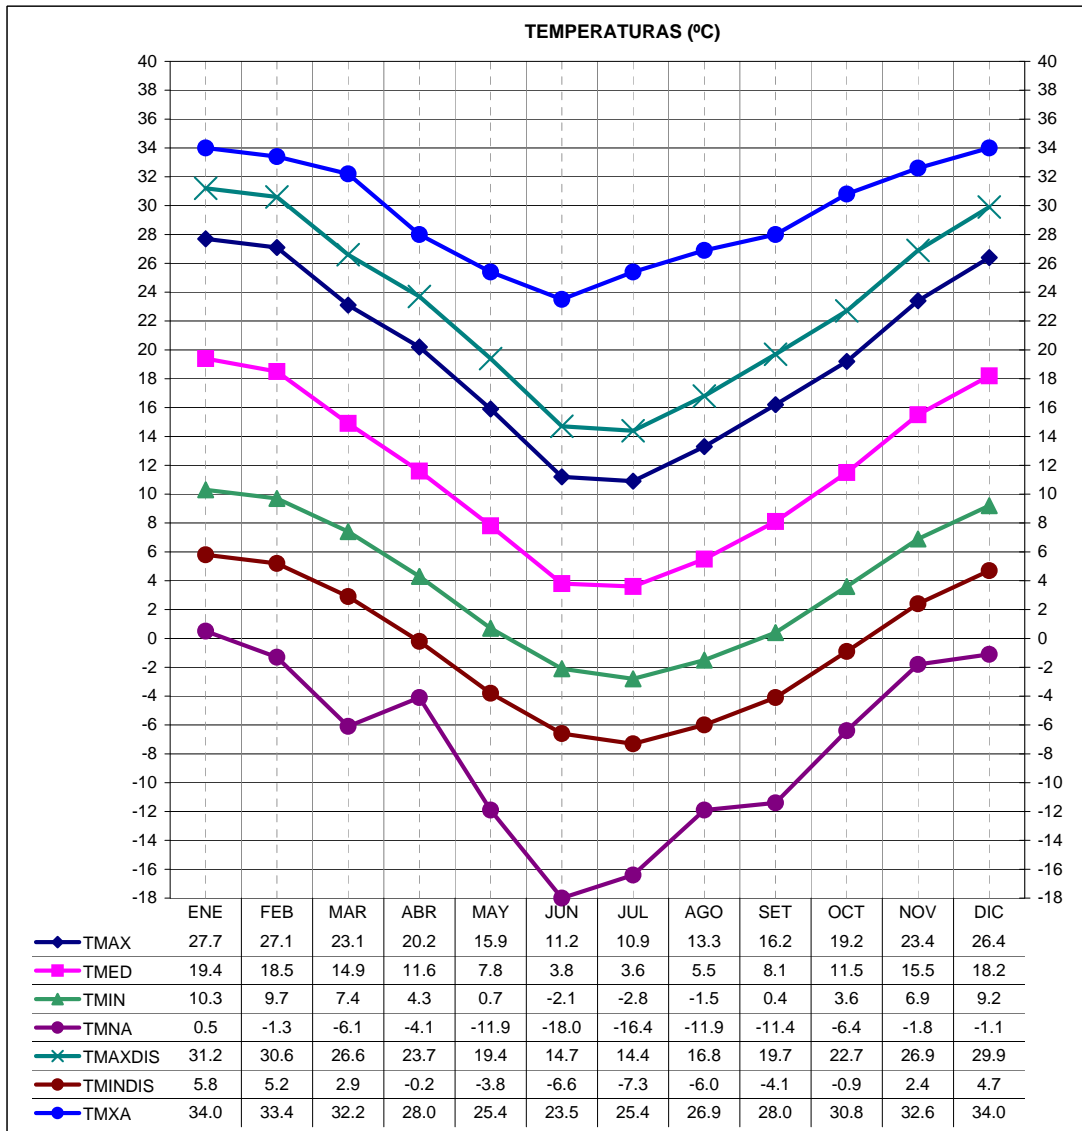

ESTACION	PROVINCIA
MALARGUE	MENDOZA

LATITUD	LONGITUD	ASNM
35.5	69.58	1423

REGION BIOAMBIENTAL
V

ESTACION	PROVINCIA
MALARGUE	MENDOZA

LATITUD	LONGITUD	ASNM
35.5	69.58	1423

REGION BIOAMBIENTAL
V