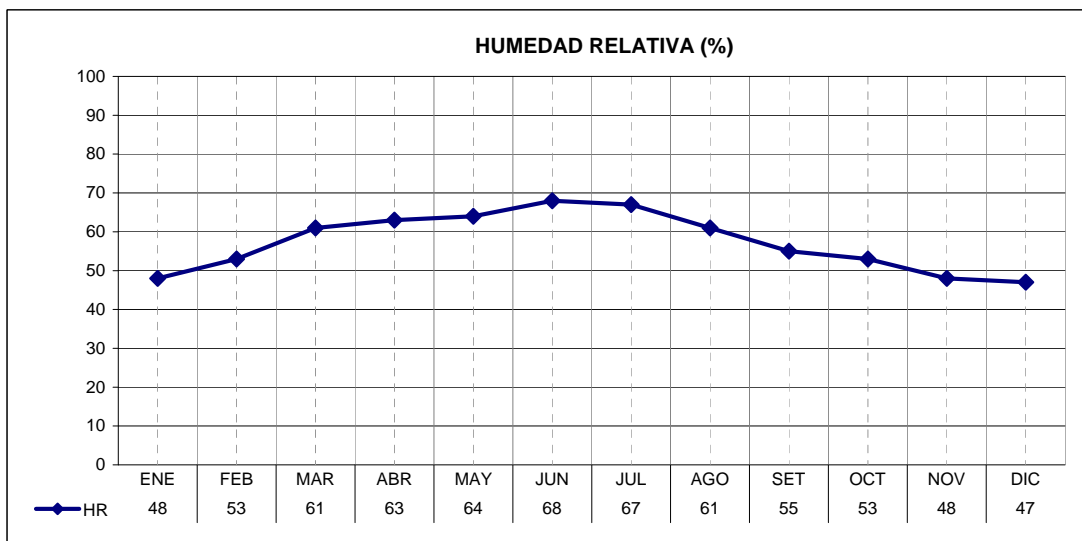

ESTACION	PROVINCIA
MALARGUE	MENDOZA

LATITUD	LONGITUD	ASNM
35.5	69.58	1423

REGION BIOAMBIENTAL
V

ESTACION	PROVINCIA
MALARGUE	MENDOZA

LATITUD	LONGITUD	ASNM
35.5	69.58	1423

REGION BIOAMBIENTAL
V