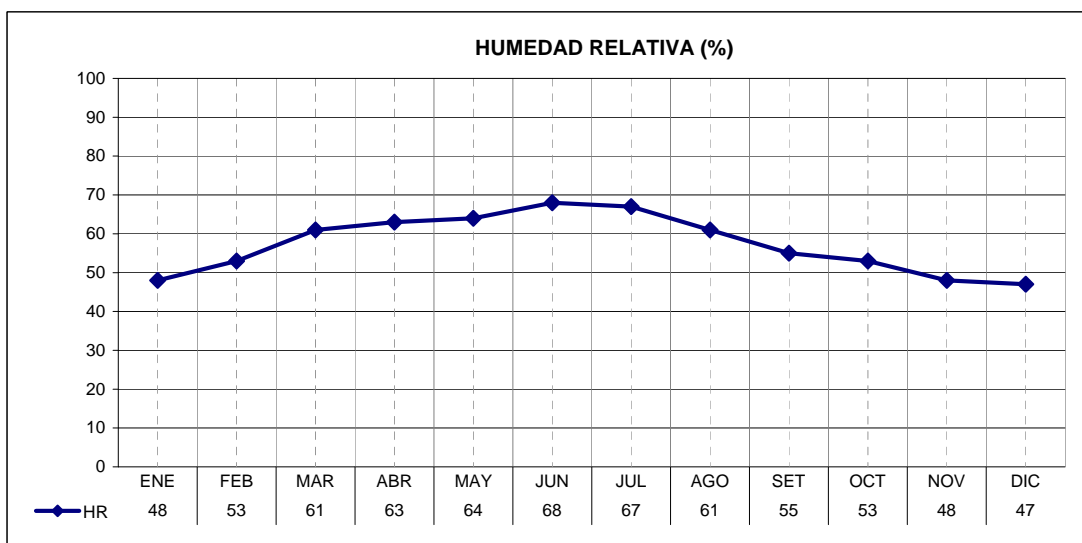

ESTACION	PROVINCIA
MALARGUE	MENDOZA

LATITUD	LONGITUD	ASNM
35.5	69.58	1423

REGION BIOAMBIENTAL
V

ESTACION	PROVINCIA
MALARGUE	MENDOZA

LATITUD	LONGITUD	ASNM
35.5	69.58	1423

REGION BIOAMBIENTAL
V