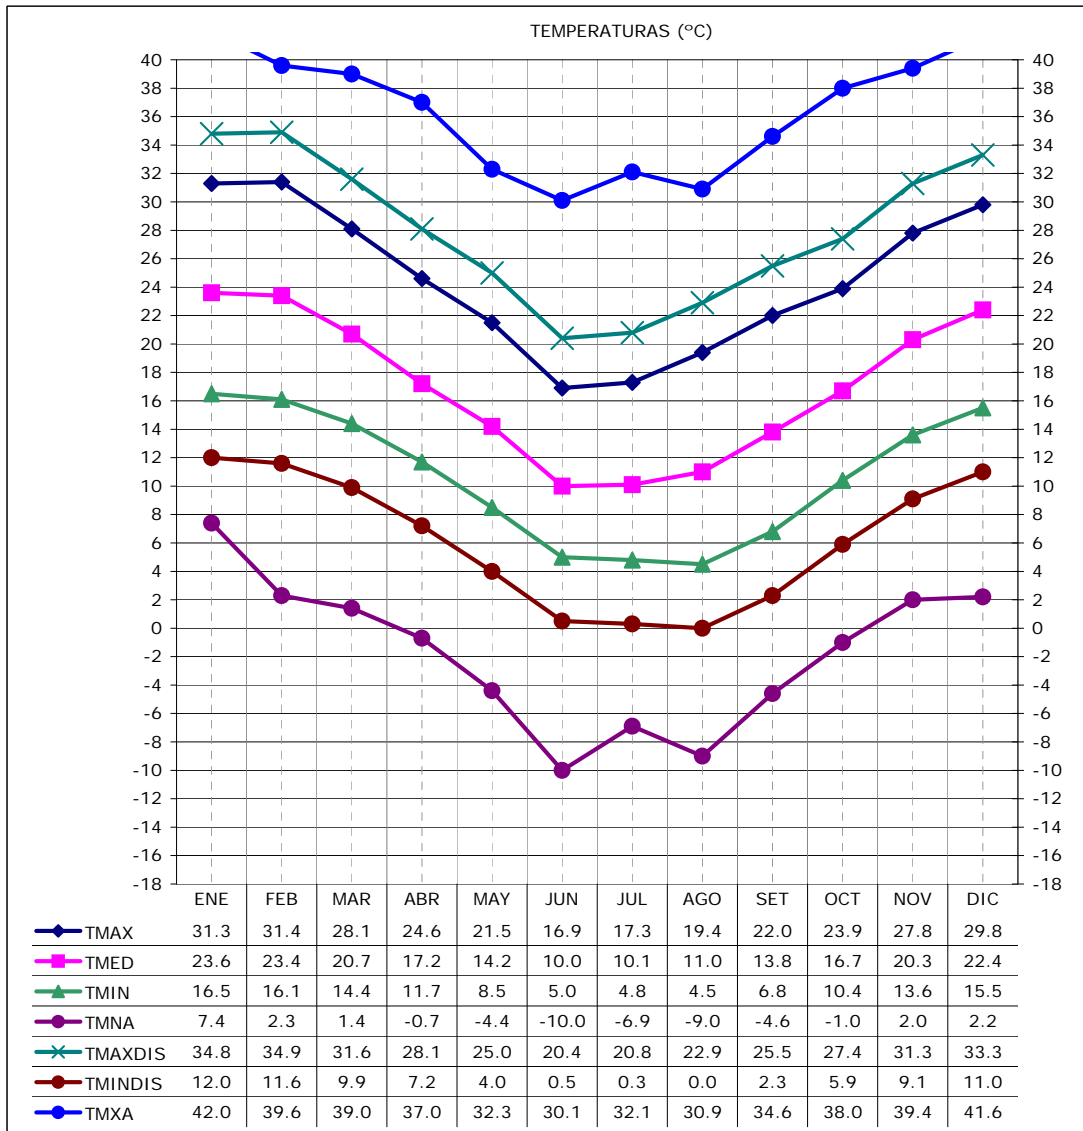

ESTACION	PROVINCIA
MARCOS JUAREZ	CORDOBA

LATITUD	LONGITUD	ASNM
32.7	62.15	114

REGION BIOAMBIENTAL
IIIA

ESTACION	PROVINCIA
MARCOS JUAREZ	CORDOBA

LATITUD	LONGITUD	ASNMM
32.7	62.15	114

REGION BIOAMBIENTAL
IIIA