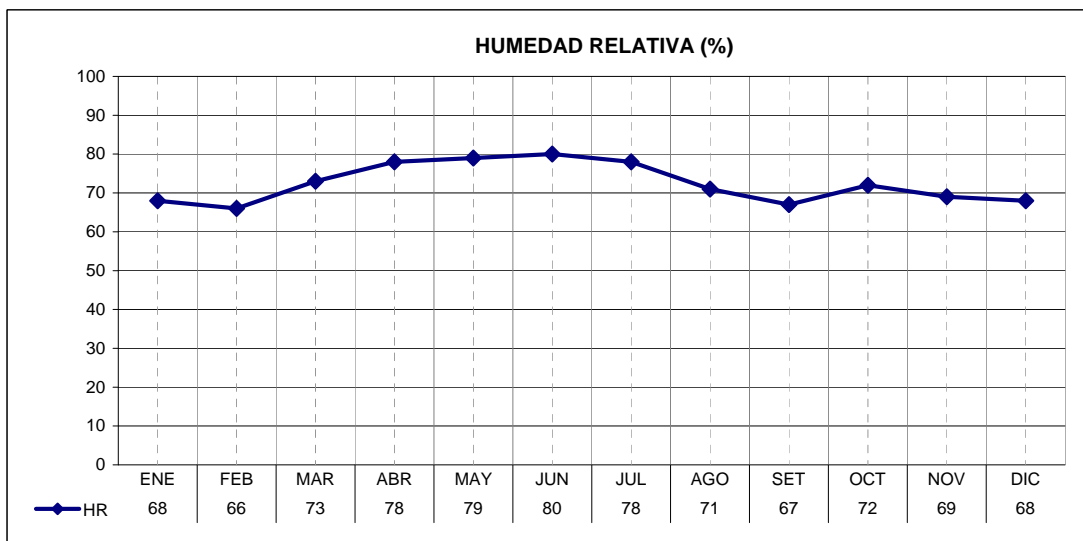

ESTACION	PROVINCIA
MARCOS JUAREZ	CORDOBA

LATITUD	LONGITUD	ASNM
32.7	62.15	114

REGION BIOAMBIENTAL
IIIA

ESTACION	PROVINCIA
MARCOS JUAREZ	CORDOBA

LATITUD	LONGITUD	ASNMM
32.7	62.15	114

REGION BIOAMBIENTAL
IIIA