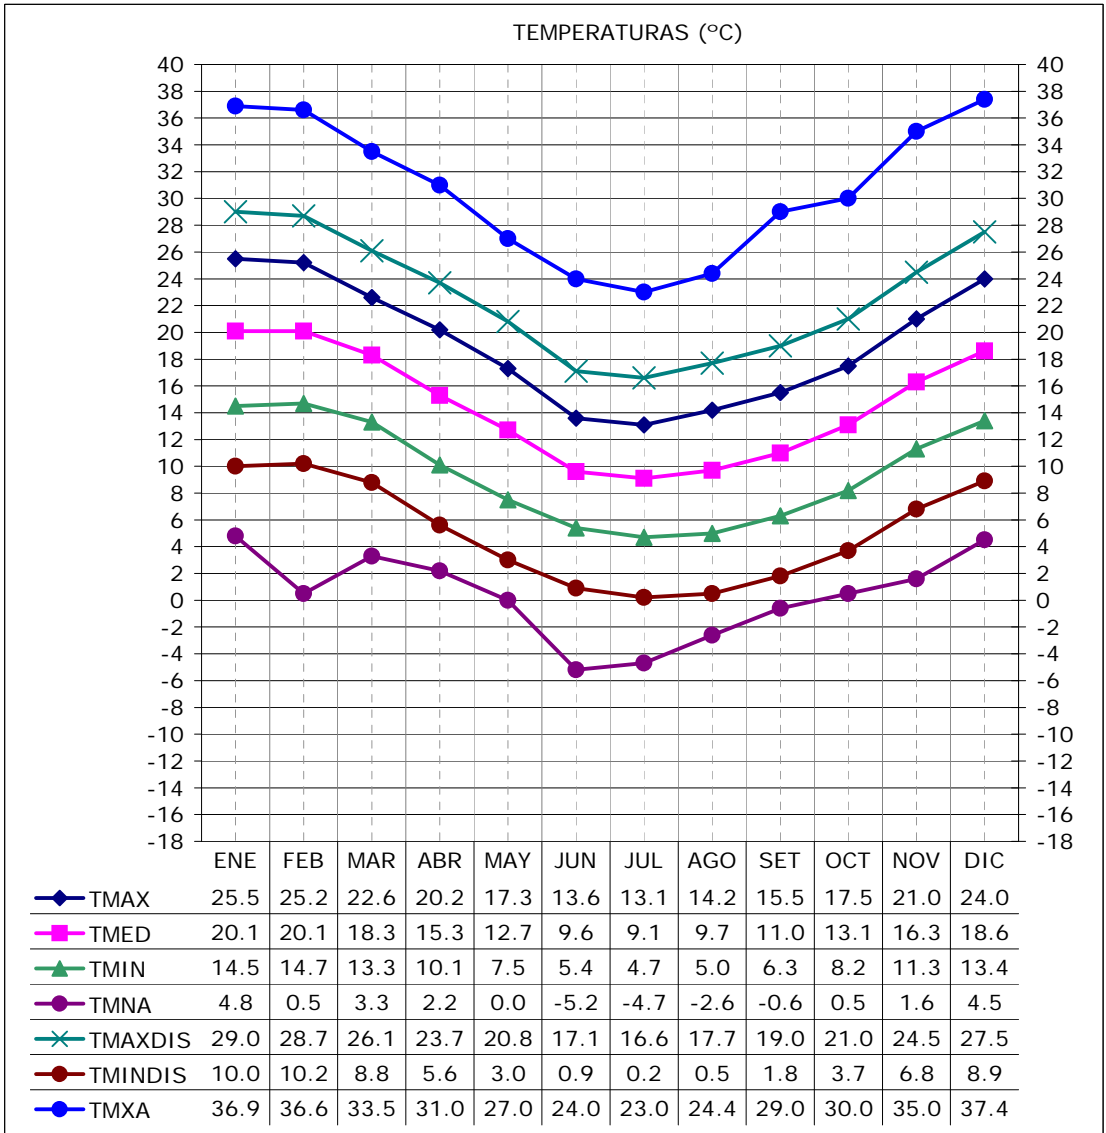

ESTACION	PROVINCIA
MAR DEL PLATA	BUENOS AIRES

LATITUD	LONGITUD	ASNM
38.05	57.55	5

REGION BIOAMBIENTAL
IVD

ESTACION	PROVINCIA
MAR DEL PLATA	BUENOS AIRES

LATITUD	LONGITUD	ASN
38.05	57.55	5

REGION BIOAMBIENTAL
IVD