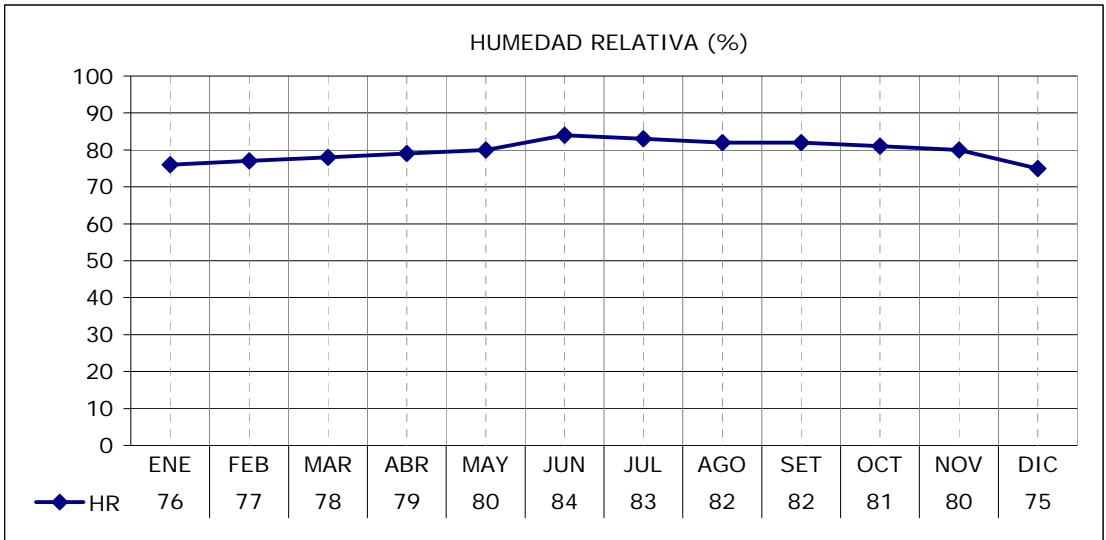

ESTACION	PROVINCIA
MAR DEL PLATA	BUENOS AIRES

LATITUD	LONGITUD	ASNM
38.05	57.55	5

REGION BIOAMBIENTAL
IVD

ESTACION	PROVINCIA
MAR DEL PLATA	BUENOS AIRES

LATITUD	LONGITUD	ASN
38.05	57.55	5

REGION BIOAMBIENTAL
IVD