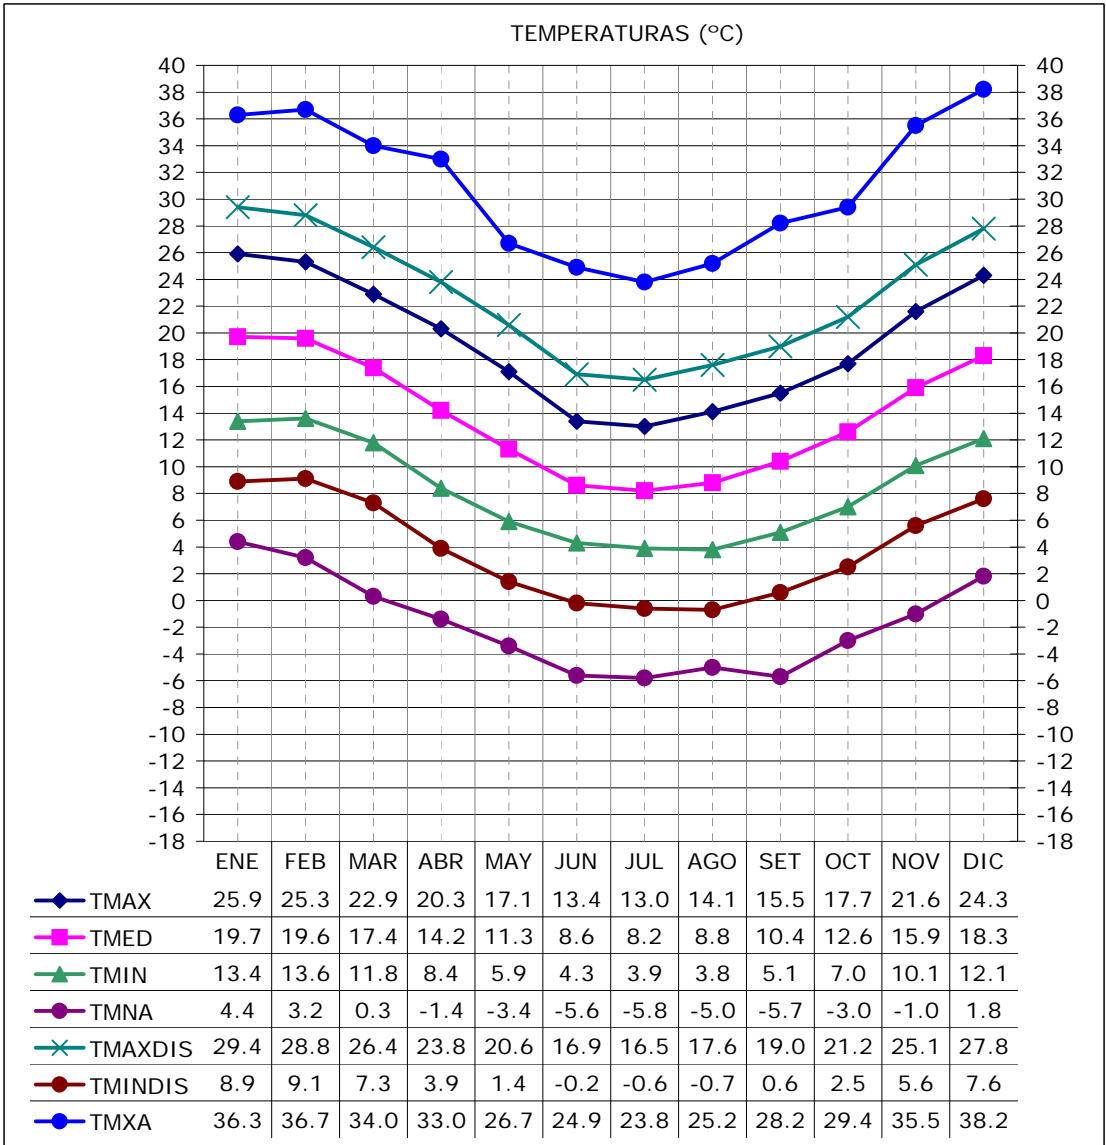

ESTACION	PROVINCIA
MAR DEL PLATA AERO	BUENOS AIRES

LATITUD	LONGITUD	ASNM
37.93	57.58	24

REGION BIOAMBIENTAL
IVD

ESTACION	PROVINCIA
MAR DEL PLATA AERO	BUENOS AIRES

LATITUD	LONGITUD	ASNM
37.93	57.58	24

REGION BIOAMBIENTAL
IVD