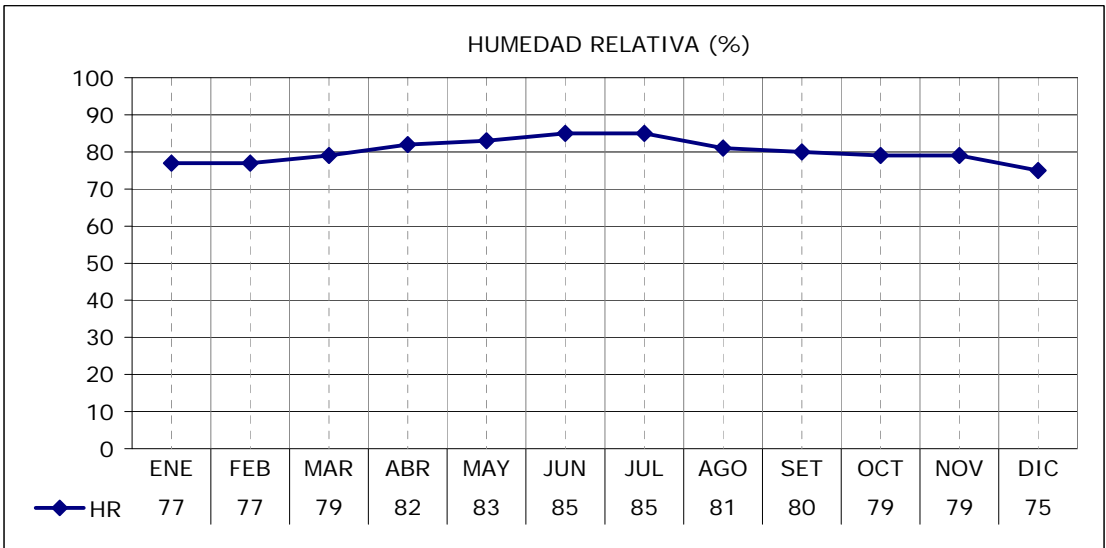

ESTACION	PROVINCIA
MAR DEL PLATA AERO	BUENOS AIRES

LATITUD	LONGITUD	ASNM
37.93	57.58	24

REGION BIOAMBIENTAL
IVD

ESTACION	PROVINCIA
MAR DEL PLATA AERO	BUENOS AIRES

LATITUD	LONGITUD	ASNM
37.93	57.58	24

REGION BIOAMBIENTAL
IVD