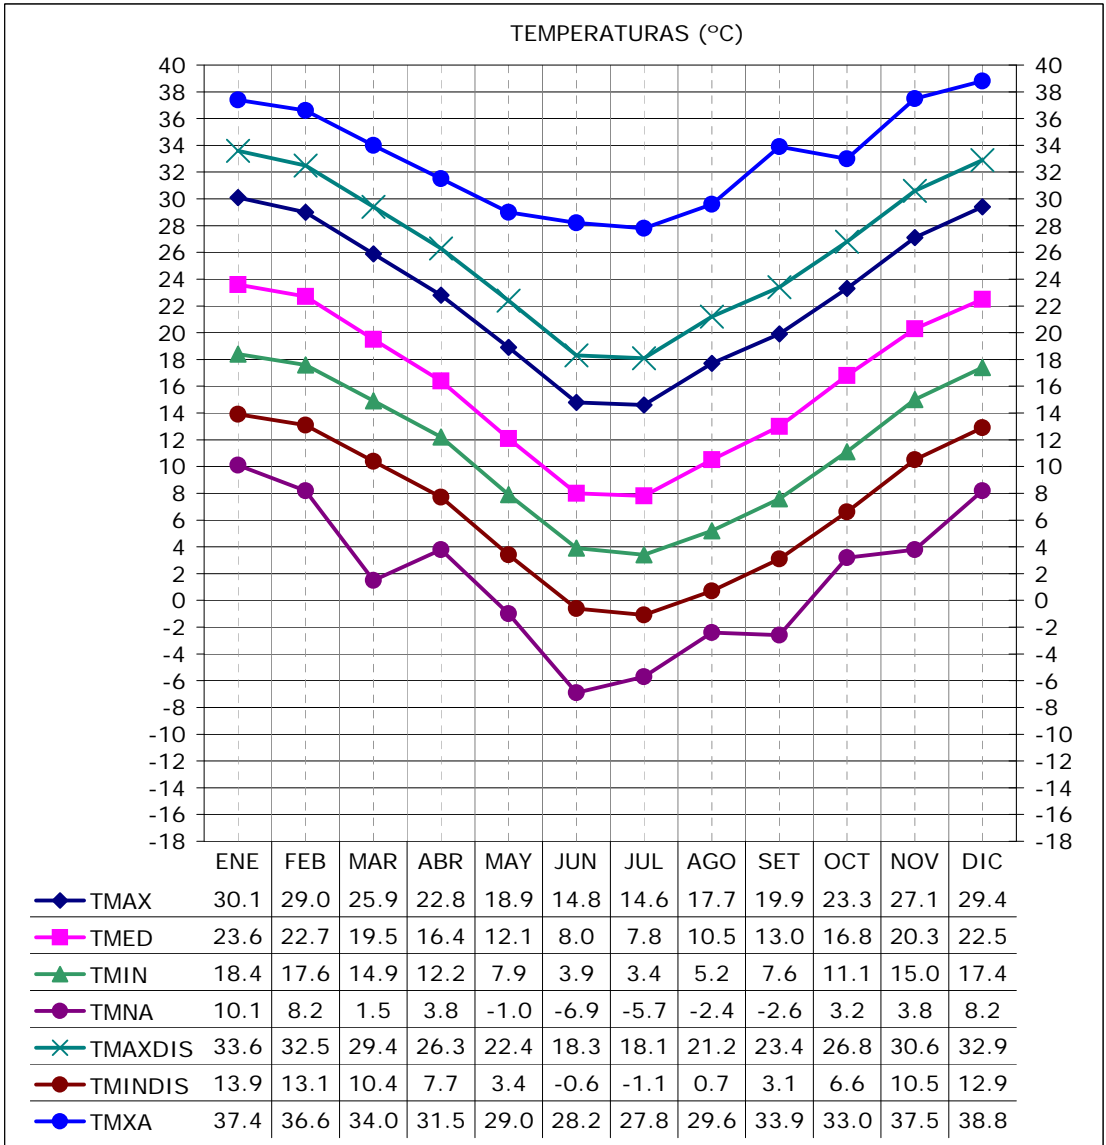

ESTACION	PROVINCIA
MENDOZA	MENDOZA

LATITUD	LONGITUD	ASNM
32.88	68.85	828

REGION BIOAMBIENTAL
IVA

ESTACION	PROVINCIA
MENDOZA	MENDOZA

LATITUD	LONGITUD	ASNMM
32.88	68.85	828

REGION BIOAMBIENTAL
IVA