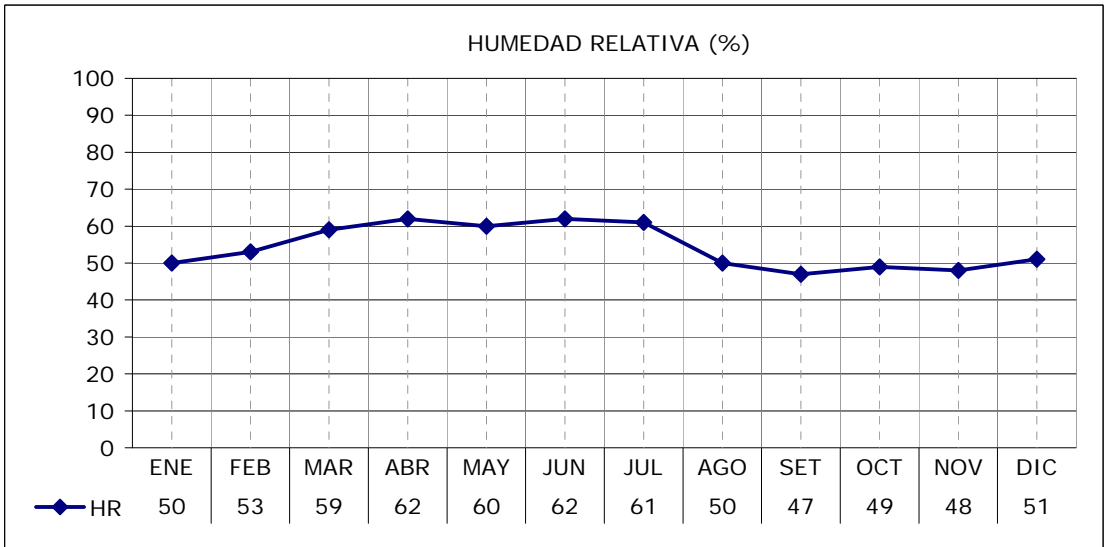

ESTACION	PROVINCIA
MENDOZA	MENDOZA

LATITUD	LONGITUD	ASNM
32.88	68.85	828

REGION BIOAMBIENTAL
IVA

ESTACION	PROVINCIA
MENDOZA	MENDOZA

LATITUD	LONGITUD	ASNMM
32.88	68.85	828

REGION BIOAMBIENTAL
IVA